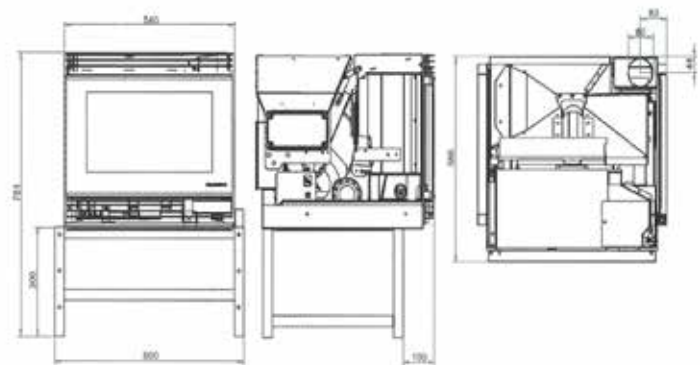

COLORIS • KLEUR

Noir • Zwart