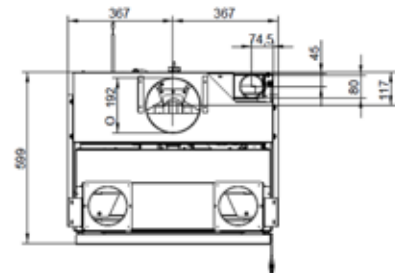

COLORIS • KLEUR

Noir • Zwart

A70 FRONTALE

Pied • Voet

Kit de chargement pellet • Pellet laadkit

ECOFIRE® A70 FRONTALE

L 69,4cm, P 59,9cm, H 56,1cm • 110Kg

PUISSANCE • VERMOGEN 9 KW