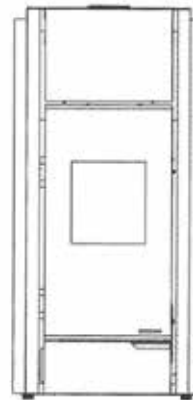

ECOFIRE® JULIE

L 55cm, P 57cm, H 117cm • 145Kg

PUISSANCE • VERMOGEN	9 KW 12 KW
RENDEMENT	>90%
RESERVOIR	22KG

OPTION • OPTIE :

- Connection Box

- Disponible en UP (sortie verticale)
- Verkrijgbaar in UP (verticale uitgang)

COLORIS • KLEUR

Métal noir • Zwart staal
Métal blanc • Wit staal
Métal rouge • Rood staal
Pierre ollaire • Speksteen (uniquement - allen : 9 kw)

VERSION DISPONIBLE • VERKRIJGBARE VERSIE

Julie 9	Julie 12
Julie 9 Air Pro 2*	Julie 12 Air Pro 3*
Julie 9 UP	Julie 12 UP
Julie 9 Air Pro 2* UP	Julie 12 Air Pro 2* UP

*voir page 7

*zie blad 7