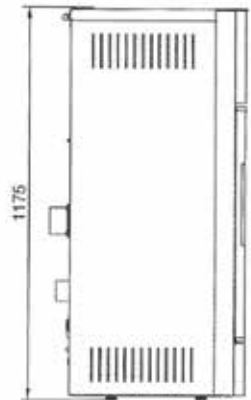

ECOFIRE® JULIE

L 55cm, P 57cm, H 117cm • 145Kg

PUISSANCE • VERMOGEN	9 KW 12 KW
RENDEMENT	>90%
RESERVOIR	22KG

OPTION • OPTIE :

- Connection Box

- Disponible en UP (sortie verticale)
- Verkrijgbaar in UP (verticale uitgang)

COLORIS • KLEUR

Métal noir • Zwart staal
Métal blanc • Wit staal
Métal rouge • Rood staal
Pierre ollaire • Speksteen (uniquement - allen : 9 kw)

VERSION DISPONIBLE • VERKRIJGBARE VERSIE

Julie 9	Julie 12
Julie 9 Air Pro 2*	Julie 12 Air Pro 3*
Julie 9 UP	Julie 12 UP
Julie 9 Air Pro 2* UP	Julie 12 Air Pro 2* UP

*voir page 7

*zie blad 7