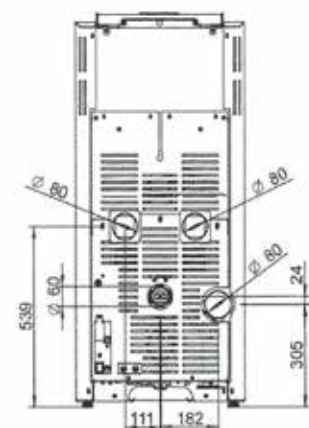

PUISSANCE • VERMOGEN 12 KW

RENDEMENT >90%

RESERVOIR 22KG

OPTION • OPTIE :

- Connection Box

COLORIS • KLEUR

Noir • Zwart

VERSION DISPONIBLE • VERKRIJGBARE VERSIE

Allegro 12 Air Pro 3

*voir page 7 - zie blad 7