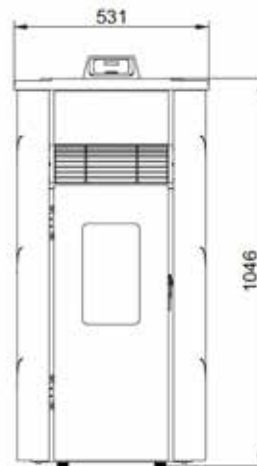

COLORIS • KLEUR

Noir • Zwart
Beige
Rouge • Rood