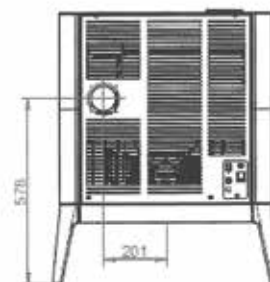

PUISSANCE • VERMOGEN 6 KW

RENDEMENT >90%

RESERVOIR 15KG

OPTION • OPTIE :

- Kit de sortie verticale
- Verticale uitgang kit

- Connection Box

COLORIS • KLEUR
Noir-blanc • Zwart-wit