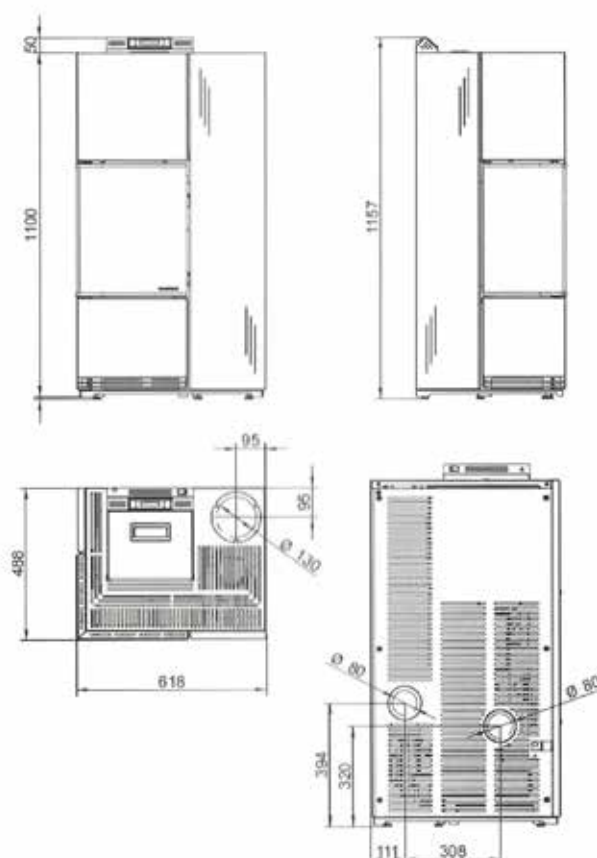

ECOFIRE® ELDORA

L 61,6cm, P 49cm, H 110cm • 110Kg

IVOIRE
IVOR

NOIR MAT
MAT ZWART

PUISSANCE • VERMOGEN 9 KW

RENDEMENT >90%

RESERVOIR 15KG

OPTION • OPTIE :

- Kit de sortie verticale
- Verticale uitgang kit

- Connection Box

COLORIS • KLEUR

Noir mat • Maat zwart

Ivoire • Ivoor

Miroir • Spiegel