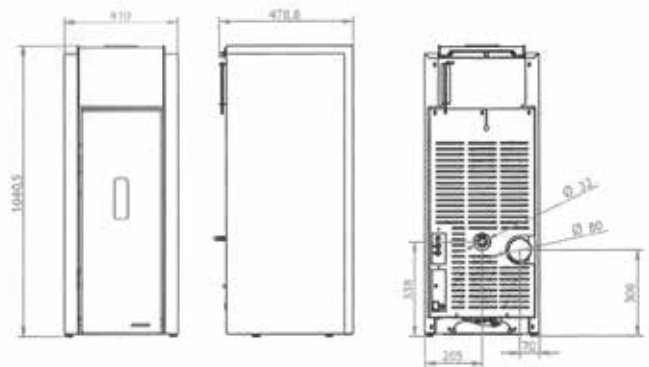

PUISSANCE • VERMOGEN 4 KW

RENDEMENT >95%

RESERVOIR 15KG

OPTION • OPTIE

- Connection Box

COLORIS • KLEUR

Noir • Zwart