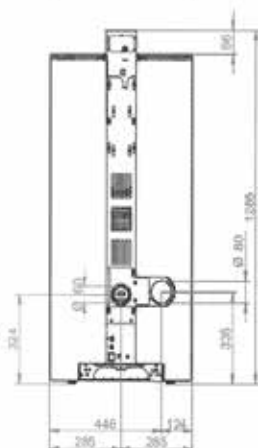

VERRE NOIR
ZWART STAAL