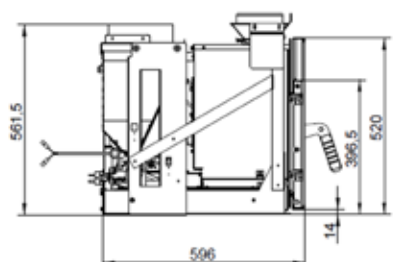

COLORIS • KLEUR

Noir • Zwart