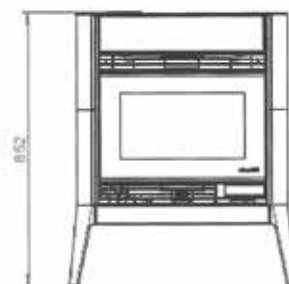

PUISSANCE • VERMOGEN 6 KW

RENDEMENT >90%

RESERVOIR 15KG

OPTION • OPTIE :

- Kit de sortie verticale
- Verticale uitgang kit

- Connection Box

COLORIS • KLEUR
Noir-blanc • Zwart-wit