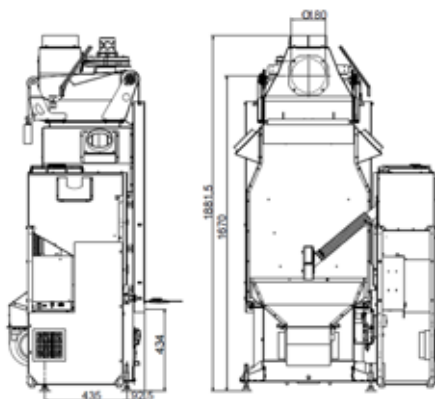

RESERVOIR

38KG

OPTION • OPTIE :

- Connection Box

COLORIS • KLEUR

Noir • Zwart

Preciser si réservoir à gauche ou à droite lors de la commande
Bij bestelling vermelden of het reservoir links of rechts komt

SMALL 54