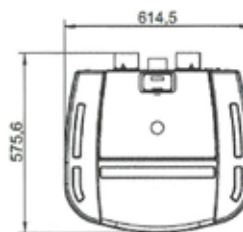

VERSION DISPONIBLE • VERKRIJGBARE VERSIE

Anna 9	Anna 12
Anna 9 Air Pro 2*	Anna 12 Air Pro 3*
Anna 9 UP	Anna 12 UP
Anna 9 Air Pro 2* UP	Anna 12 Air Pro 2* UP

*voir page 7

*zie blad 7