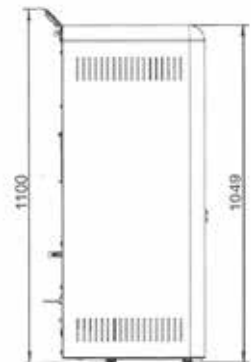

RENDEMENT >90%
>89%

RESERVOIR 19KG

OPTION • OPTIE :

- Kit air frais
- Luchtoevoer kit

- Connection Box

COLORIS • KLEUR

- Noir • Zwart
- Beige
- Caffe latte
- Moka
- Rouge • Rood

LIA