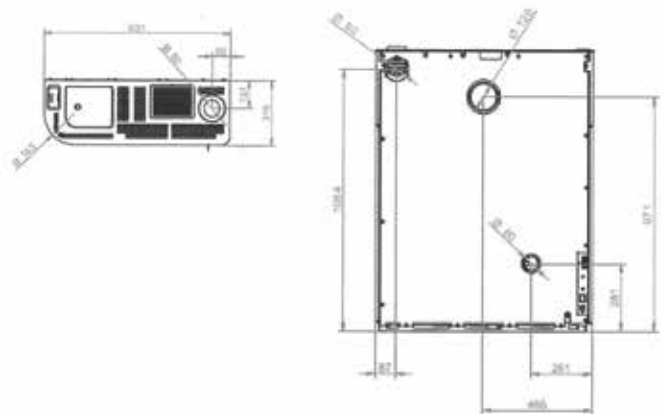

ECOFIRE® ELISABETH

L 95,3cm, P 32cm, H 116,5cm • 160Kg

PUISSANCE • VERMOGEN

9 KW
12 KW

RENDEMENT

>90%

RESERVOIR

25KG

OPTION • OPTIE :

- Connection Box

COLORIS • KLEUR

Blanc • Wit
Moka

VERSION DISPONIBLE • VERKRIJGBARE VERSIE

Elisabeth 9
Elisabeth 12