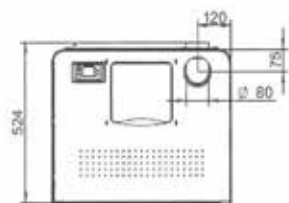

OPTION • OPTIE :

- Kit de sortie verticale
- Verticale uitgang kit
- Connection Box

COLORIS • KLEUR

Noir • Zwart

Noir-blanc • Zwart-wit