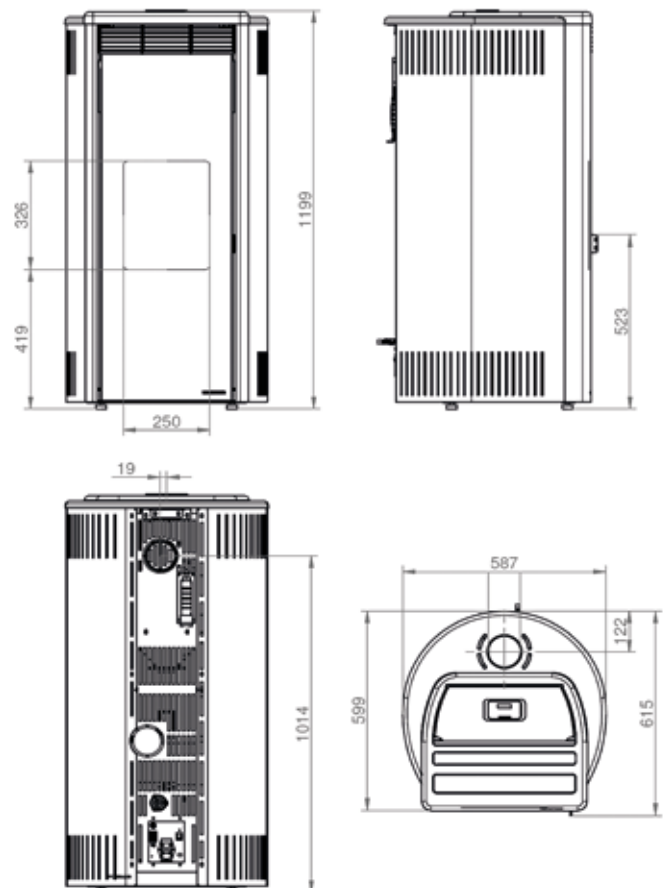

VERSION DISPONIBLE • VERKRIJGBARE VERSIE

Isabel 9 UP   Isabel 12 UP
Isabel 9 Air Pro 2* UP   Isabel 12 Air Pro 2* UP

*voir page 7

*zie blad 7