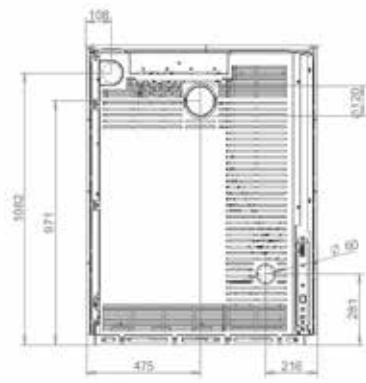

COLORIS • KLEUR

- Céramique beige • Beige keramisch
- Céramique bordeaux • Bordeaux keramisch
- Céramique caffe latte • Caffe latte keramisch
- Céramique creme • Creme keramisch

VERSION DISPONIBLE • VERKRIJGBARE VERSIE

- Noah 9
- Noah 12