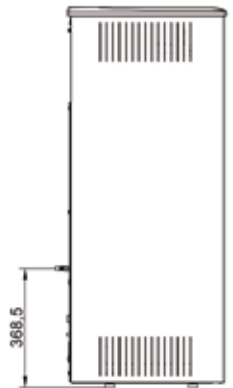

COLORIS • KLEUR

Noir • Zwart
Rouge • Rood
Blanc • Wit
Caffe latte