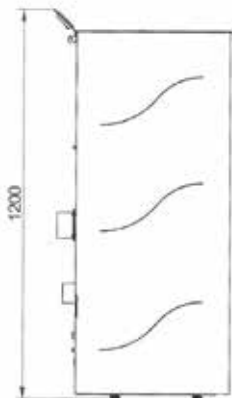

ECOFIRE® BIANCA LUX

L 56cm, P 55cm, H 120cm • 183Kg

PUISSANCE • VERMOGEN

9 KW
12 KW

RENDEMENT

>90%

RESERVOIR

22KG

OPTION • OPTIE :

- Connection Box

COLORIS • KLEUR

Noir • Zwart
Rouge • Rood
Blanc • Wit

VERSION DISPONIBLE • VERKRIJGBARE VERSIE

Bianca Lux 9

Bianca Lux 12

Bianca Lux 9 Air Pro 2*

Bianca Lux 12 Air Pro 3*

*voir page 7

*zie blad 7