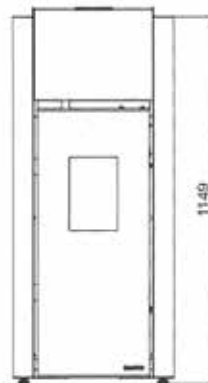

PUISSANCE • VERMOGEN 12 KW

RENDEMENT >90%

RESERVOIR 22KG

OPTION • OPTIE :

- Connection Box

COLORIS • KLEUR

Noir • Zwart

VERSION DISPONIBLE • VERKRIJGBARE VERSIE

Allegro 12 Air Pro 3

*voir page 7 - zie blad 7