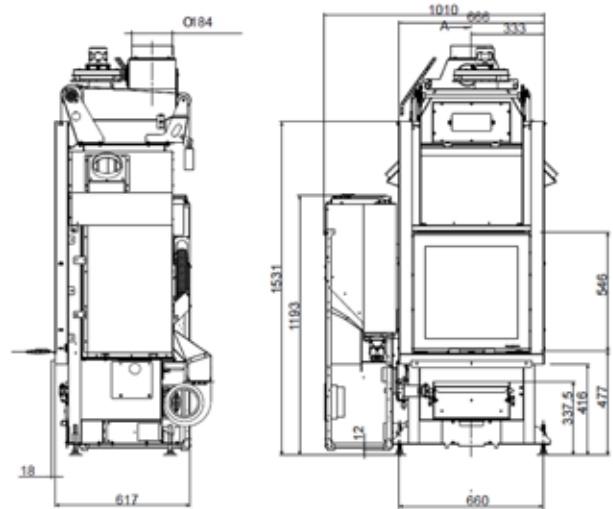

Preciser si réservoir à gauche ou à droite lors de la commande
Bij bestelling vermelden of het reservoir links of rechts komt