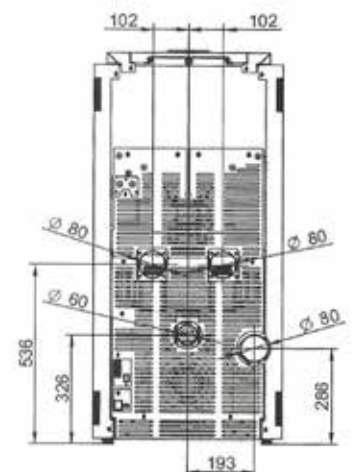

COLORIS • KLEUR

Métal noir • Zwart staal
Métal blanc • Wit staal
Métal rouge • Rood staal
Pierre ollaire • Speksteen (uniquement - allen : 9 kw)