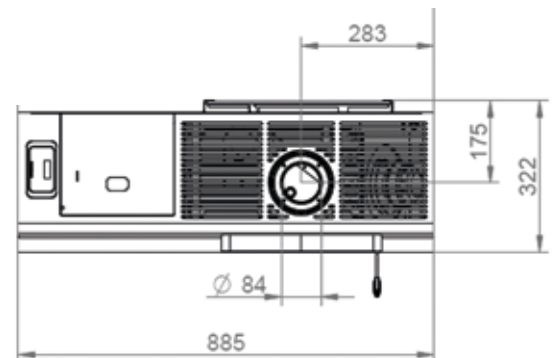

JULIE

METAL BLANC
WIT STAAL

ECOFIRE® JULIE

L 55cm, P 57cm, H 117cm • 145Kg

MÉTAL ROUGE
ROOD STAAL

MÉTAL NOIR
ZWART STAAL

PIERRE OLLAIRE
SPEKSTEEN

PUISSANCE • VERMOGEN	9 KW 12 KW
RENDEMENT	>90%
RESERVOIR	22KG