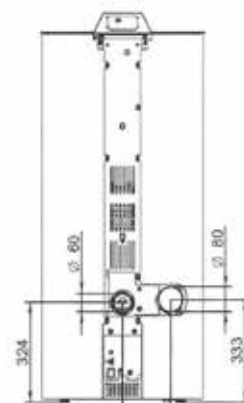

ECOFIRE® CECILE

L 55.5cm, P 57cm, H 126cm • 120Kg

PUISSANCE • VERMOGEN 9 KW

RENDEMENT ~93%

RESERVOIR 16KG

OPTION • OPTIE :

- Connection Box

COLORIS • KLEUR

Noir • Zwart
Blanc • Wit
Bordeaux