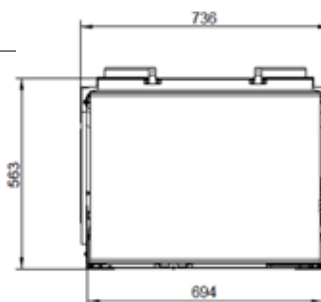

COLORIS • KLEUR

Noir • Zwart