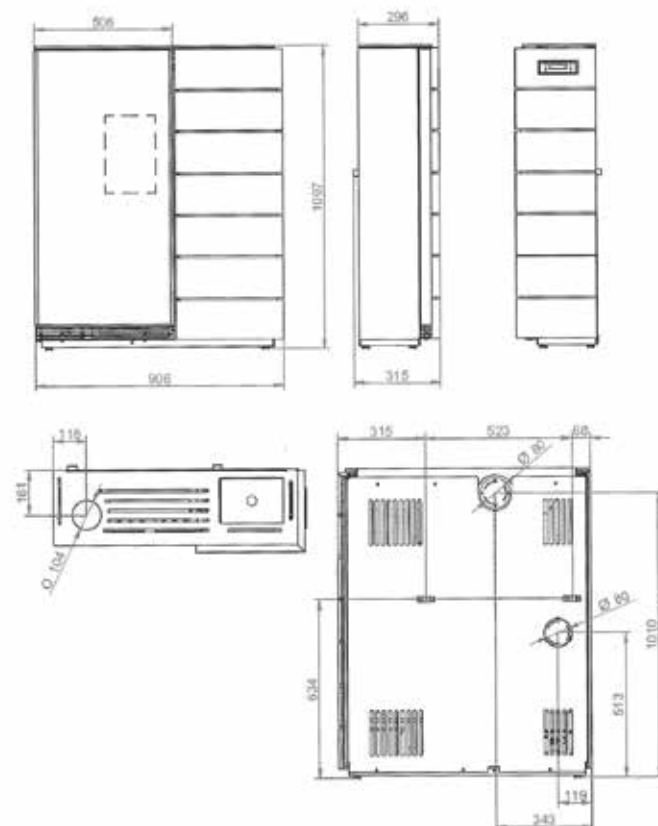

OPTION • OPTIE :

- Kit de sortie verticale
- Verticale uitgang kit

- Connection Box

COLORIS • KLEUR

- Teck • Teak
- Miroir • Spiegel
- Verre blanc • Wit glas
- Métal ivoire • Ivoor staal
- Métal noir • Zwart staal
- Blanc • Wit
- Noir • Zwart
- Marbre serpentino • Marmer serpentino