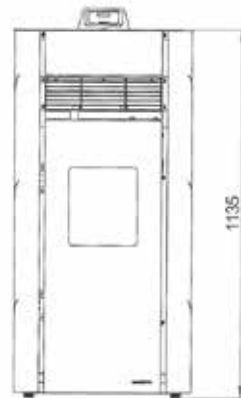

ECOFIRE® BIANCA LUX

L 56cm, P 55cm, H 120cm • 183Kg

PUISSANCE • VERMOGEN

9 KW
12 KW

RENDEMENT

>90%

RESERVOIR

22KG

OPTION • OPTIE :

- Connection Box

COLORIS • KLEUR

Noir • Zwart
Rouge • Rood
Blanc • Wit

VERSION DISPONIBLE • VERKRIJGBARE VERSIE

Bianca Lux 9

Bianca Lux 12

Bianca Lux 9 Air Pro 2*

Bianca Lux 12 Air Pro 3*

*voir page 7

*zie blad 7