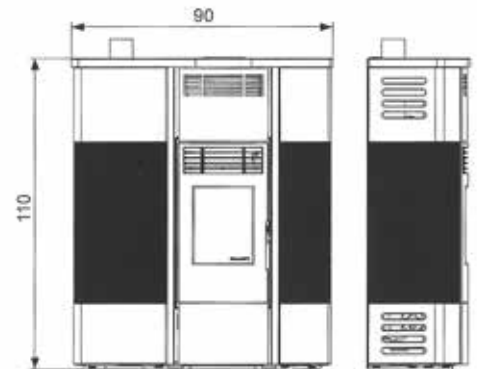

COLORIS • KLEUR

Ivoir • Ivoor

Moka

Noir • Zwart

Rouge • Rood