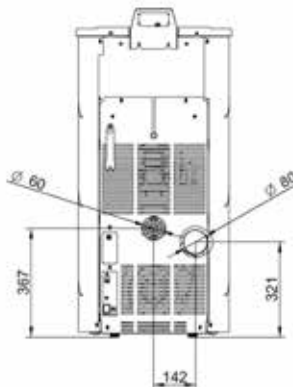

COLORIS • KLEUR

Noir • Zwart
Beige
Rouge • Rood