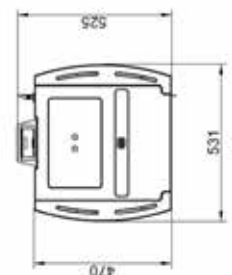

COLORIS • KLEUR

Noir • Zwart
Beige
Rouge • Rood