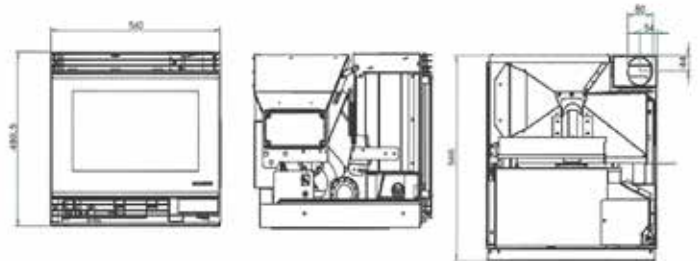

COLORIS • KLEUR

Noir • Zwart