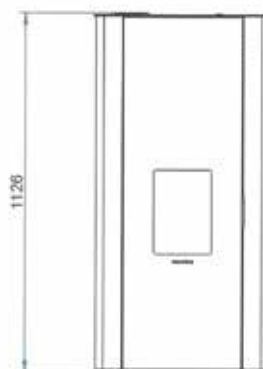

CECILE

BLANC
WIT

ECOFIRE® CECILE

L 55.5cm, P 57cm, H 126cm • 120Kg

 BORDEAUX

 BLANC
WIT

 NOIR
ZWART

PUISSANCE • VERMOGEN 9 KW