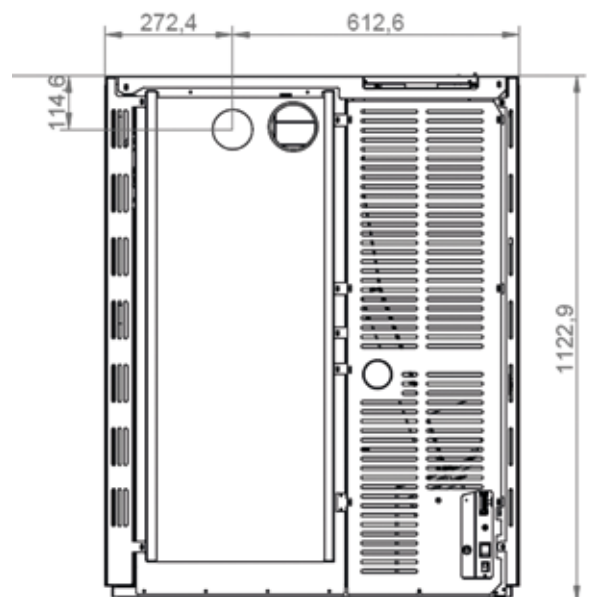

ECOFIRE® MICHELLE

L 88,5cm, P 32cm, H 112cm • 150Kg

BLANC
WIT

CAFFE LATTE

NOIR
ZWART

ROUGE
ROOD

PUISSANCE • VERMOGEN

6 KW
8 KW
10 KW

RENDEMENT

>90%

RESERVOIR

25KG

OPTION • OPTIE :

- Connection Box

COLORIS • KLEUR

Noir • zwart
Blanc • Wit
Rouge • Rood
Caffe latte