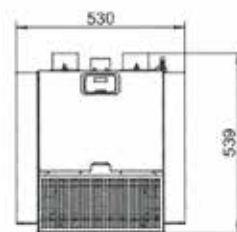

PUISSANCE • VERMOGEN 12 KW

RENDEMENT >90%

RESERVOIR 22KG

OPTION • OPTIE :

- Connection Box

COLORIS • KLEUR

Noir • Zwart

VERSION DISPONIBLE • VERKRIJGBARE VERSIE

Allegro 12 Air Pro 3

*voir page 7 - zie blad 7