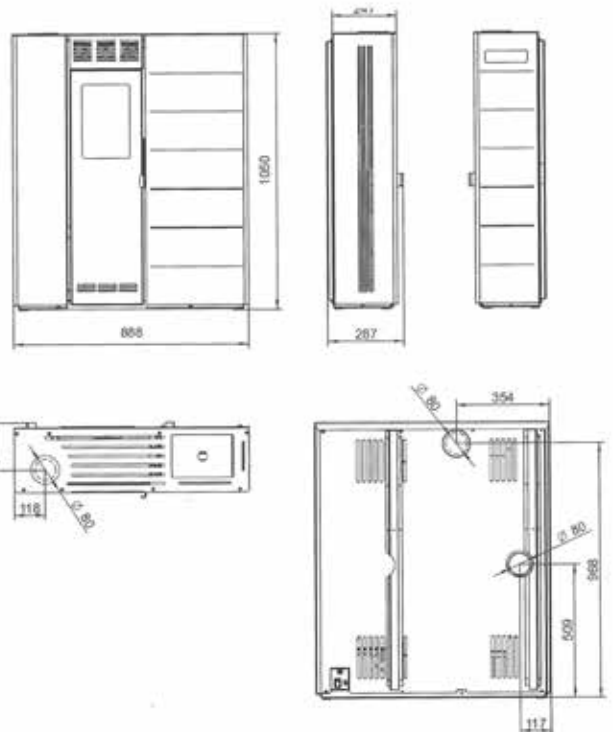

COLORIS • KLEUR

- Rouge • Rood
- Beige
- Noir • Zwart