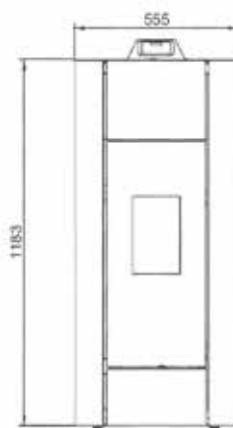

ECOFIRE® CECILE

L 55.5cm, P 57cm, H 126cm • 120Kg

PUISSANCE • VERMOGEN 9 KW

RENDEMENT ~93%

RESERVOIR 16KG

OPTION • OPTIE :

- Connection Box

COLORIS • KLEUR

Noir • Zwart
Blanc • Wit
Bordeaux