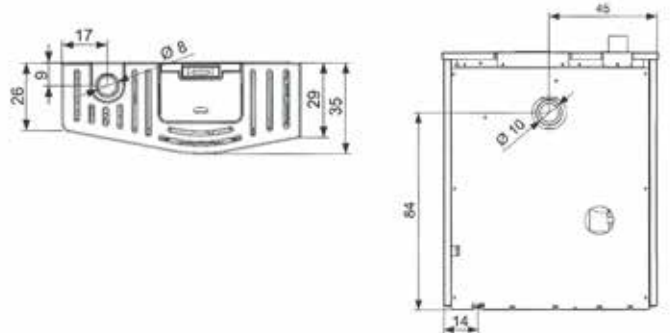

COLORIS • KLEUR

Ivoir • Ivoor

Moka

Noir • Zwart

Rouge • Rood