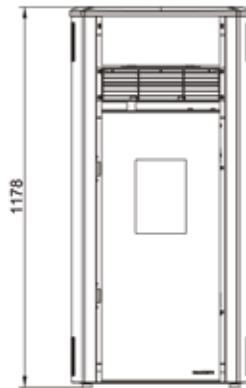

COLORIS • KLEUR

Noir • Zwart
Rouge • Rood
Blanc • Wit
Caffe latte