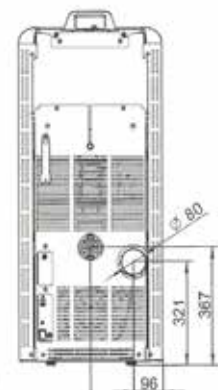

RENDEMENT >90%
>89%

RESERVOIR 19KG

OPTION • OPTIE :

- Kit air frais
- Luchtoevoer kit

- Connection Box

COLORIS • KLEUR

- Noir • Zwart
- Beige
- Caffe latte
- Moka
- Rouge • Rood

LIA