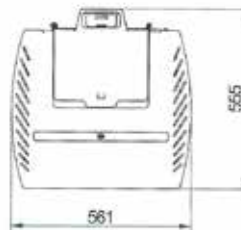

COLORIS • KLEUR

Noir • Zwart
Rouge • Rood
Blanc • Wit

VERSION DISPONIBLE • VERKRIJGBARE VERSIE

Bianca Lux 9

Bianca Lux 12

Bianca Lux 9 Air Pro 2*

Bianca Lux 12 Air Pro 3*

*voir page 7

*zie blad 7