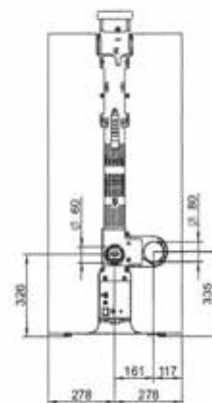

ECOFIRE® AUDREY

L 55,6cm, P 50cm, H 120cm • 125Kg

/!\ Dans la limite des stocks disponibles /!\

/!\ Tot einde van de voorraad /!\

BLANC
WIT

NOIR
ZWART

PUISSANCE • VERMOGEN 9 KW

RENDEMENT ~94%

RESERVOIR 16KG

OPTION • OPTIE :

- Connection Box

COLORIS • KLEUR

Noir • Zwart

Blanc • Wit