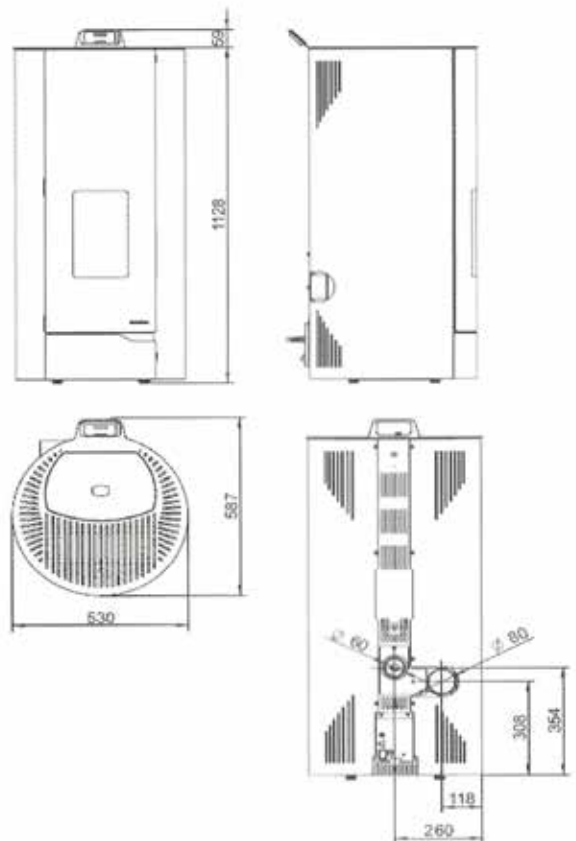

GAMME TRADITIONNELLE • TRADITIONEEL GAMMA

ECOFIRE® NINA

L 53cm, P 59cm, H 119cm • 112Kg

PERLE
PAREL

GRIS
GRIJS

NOIR
ZWART

CHAMPAGNE

ORANGE
ORANJE

CAFFE LATTE

PUISSANCE • VERMOGEN 8 KW

RENDEMENT >89%

RESERVOIR 18KG

OPTION • OPTIE :

- Connection Box

COLORIS • KLEUR

Blanc • Wit
Perle • Parel
Gris • Grijs
Noir • Zwart
Champagne
Orange • Oranje
Caffe latte