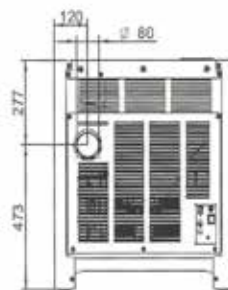

OPTION • OPTIE :

- Kit de sortie verticale
- Verticale uitgang kit
- Connection Box

COLORIS • KLEUR

Noir • Zwart

Noir-blanc • Zwart-wit