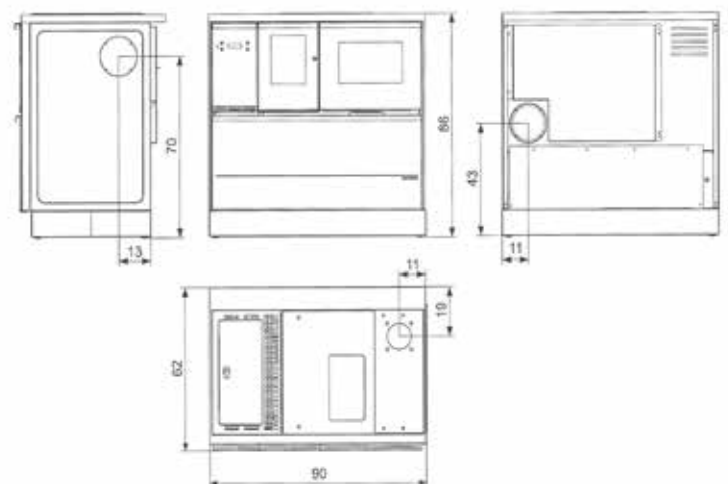

- Informations : sortie des fumées dessus / arrière / latéral
- Informatie : boven / achter / zijdelings aansluiting

PUISSANCE • VERMOGEN 8,2KW

RENDEMENT 86%

RESERVOIR 15KG

OPTION • OPTIE :

- Connection Box

COLORIS • KLEUR

Noir • Zwart