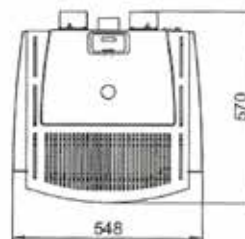

COLORIS • KLEUR

Métal noir • Zwart staal
Métal blanc • Wit staal
Métal rouge • Rood staal
Pierre ollaire • Speksteen (uniquement - allen : 9 kw)