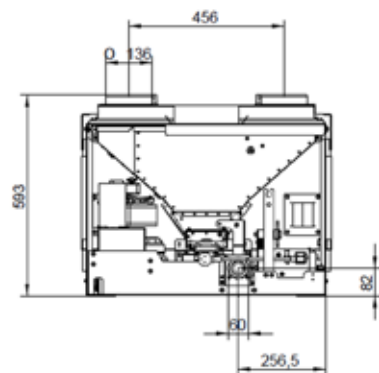

COLORIS • KLEUR

Noir • Zwart