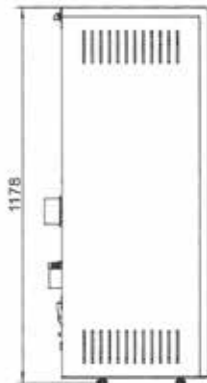

PUISSANCE • VERMOGEN 12 KW

RENDEMENT >90%

RESERVOIR 22KG

OPTION • OPTIE :

- Connection Box

COLORIS • KLEUR

Noir • Zwart

VERSION DISPONIBLE • VERKRIJGBARE VERSIE

Allegro 12 Air Pro 3

*voir page 7 - zie blad 7