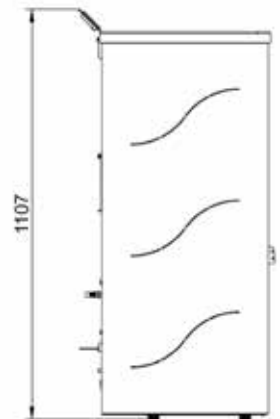

COLORIS • KLEUR

Noir • Zwart
Beige
Rouge • Rood