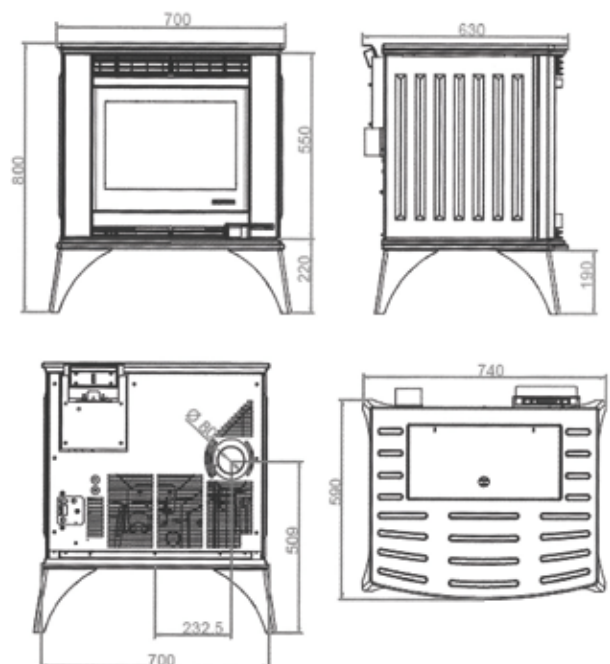

ECOFIRE® CÉSARE

L 74cm, P 63cm, H 80cm • 194Kg

AFFICHAGE TACTILE - TOUCH SCREEN

PUISSANCE • VERMOGEN 9,2 KW

RENDEMENT ~78%

RESERVOIR 20KG

OPTION • OPTIE :

- Connection Box

COLORIS • KLEUR
Fonte • getijzer

ELDORA

MIROIR
SPIEGEL

ECOFIRE® ELDORA

L 61,6cm, P 49cm, H 110cm • 110Kg

IVOIRE
IVOR

NOIR MAT
MAT ZWART

PUISSANCE • VERMOGEN 9 KW