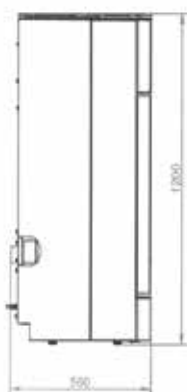

VERRE NOIR
ZWART STAAL