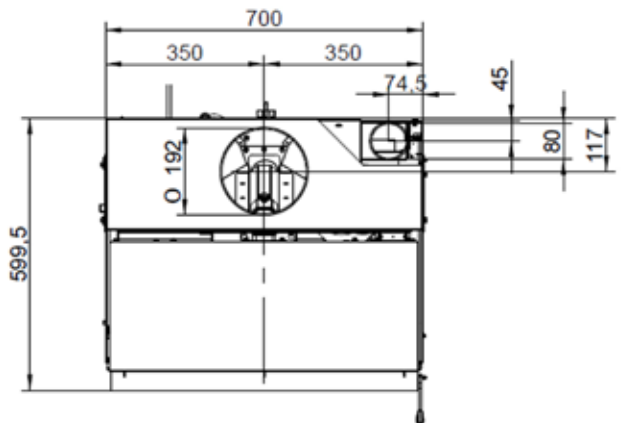

ECOFIRE® A70 FRONTALE

L 69,4cm, P 59,9cm, H 56,1cm • 110Kg

PUISSANCE • VERMOGEN 9 KW

RENDEMENT ~92%

RESERVOIR ~15KG

OPTION • OPTIE :

- Connection Box
- Kit de chargement pellet • Pellet laadkit
- Kit de chargement par tiroir • Laadkit voor schuiflade
- Cadre de finition avec ou sans tiroir
- Afwerkings met of zonder schuiflade
- Pied • Voet

COLORIS • KLEUR

Noir • Zwart