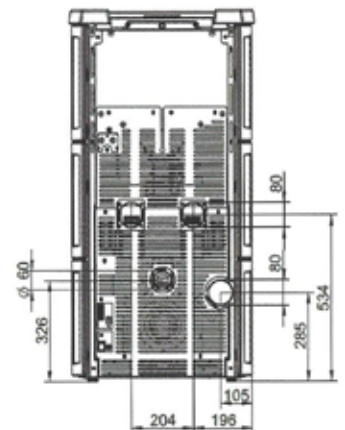

RESERVOIR 22KG

OPTION • OPTIE :

- Connection Box

- Disponible en UP (sortie verticale)
- Verkrijgbaar in UP (verticale uitgang)

COLORIS • KLEUR

Céramique beige • Beige keramisch
Céramique bordeaux • Bordeaux keramisch
Céramique caffè latte • Caffè latte keramisch
Céramique creme • Creme keramisch
Céramique noir • Zwart keramisch