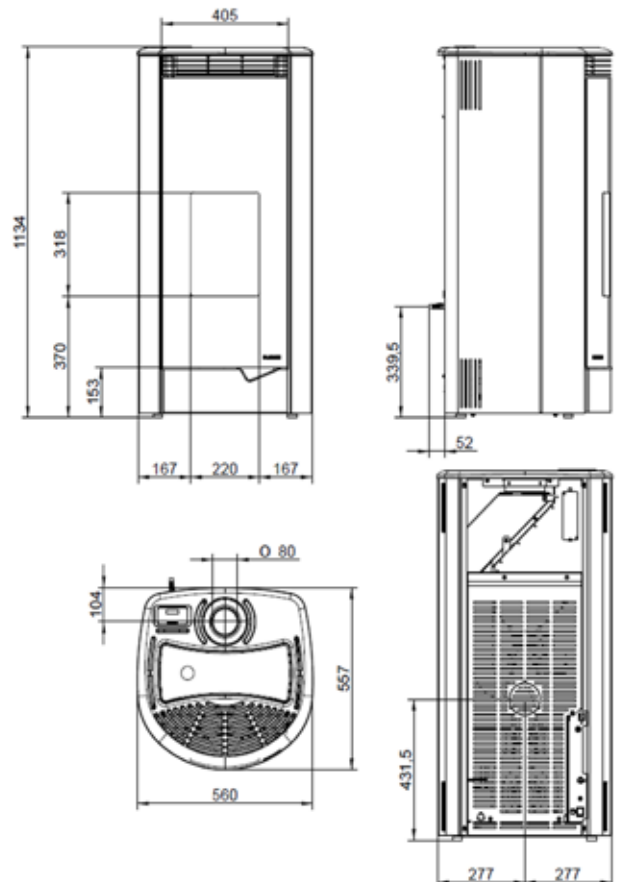

VERSION DISPONIBLE • VERKRIJGBARE VERSIE

Marianne 6

Marianne 9

DENISE

ECOFIRE® DENISE

L 90,6cm, P 29.6/26,5cm, H 109,7cm • 170Kg

MÉTAL NOIR
ZWART STAAL

MIROIR
SPIEGEL