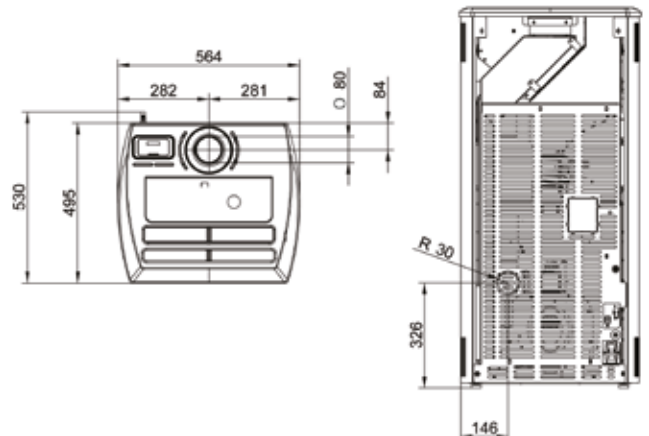

VERSION DISPONIBLE • VERKRIJGBARE VERSIE

Aurora 9 UP   Aurora 12 UP
Aurora 9 Air Pro* 2 UP   Aurora 12 Air Pro 2* UP

*voir page 7

*zie blad 7