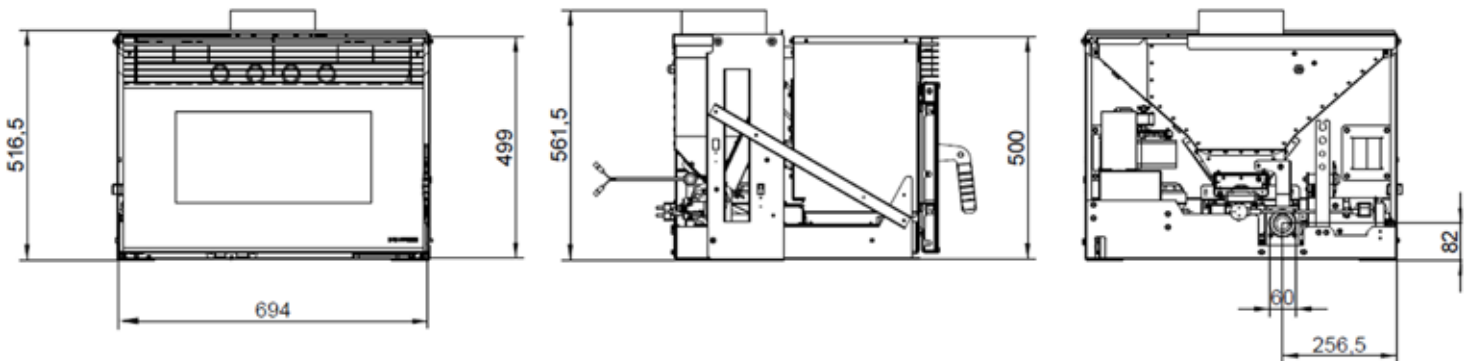

COLORIS • KLEUR

Noir • Zwart

A70 FRONTALE

Pied • Voet

Kit de chargement pellet • Pellet laadkit

ECOFIRE® A70 FRONTALE

L 69,4cm, P 59,9cm, H 56,1cm • 110Kg

PUISSANCE • VERMOGEN 9 KW