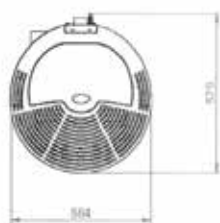

VERRE NOIR
ZWART STAAL