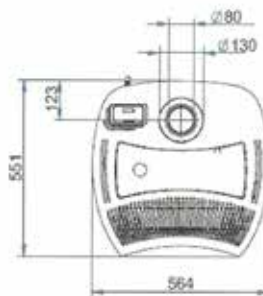

CECILE

BLANC
WIT

ECOFIRE® CECILE

L 55.5cm, P 57cm, H 126cm • 120Kg

 BORDEAUX

 BLANC
WIT

 NOIR
ZWART

PUISSANCE • VERMOGEN 9 KW