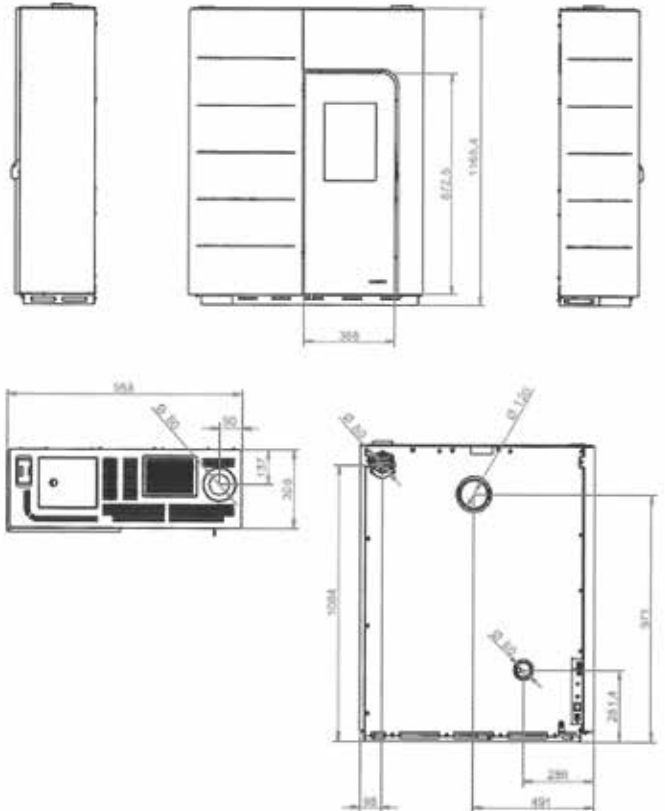

- Connection Box

COLORIS • KLEUR

Noir • Zwart
Blanc • Wit
Café latte

VERSION DISPONIBLE • VERKRIJGBARE VERSIE

Ginger 9
Ginger 12

ELISABETH

ECOFIRE® ELISABETH

L 95,3cm, P 32cm, H 116,5cm • 160Kg