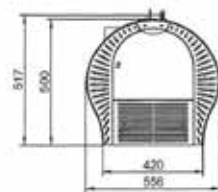

ECOFIRE® AUDREY

L 55,6cm, P 50cm, H 120cm • 125Kg

/!\ Dans la limite des stocks disponibles /!\

/!\ Tot einde van de voorraad /!\

BLANC
WIT

NOIR
ZWART

PUISSANCE • VERMOGEN 9 KW

RENDEMENT ~94%

RESERVOIR 16KG

OPTION • OPTIE :

- Connection Box

COLORIS • KLEUR

Noir • Zwart

Blanc • Wit