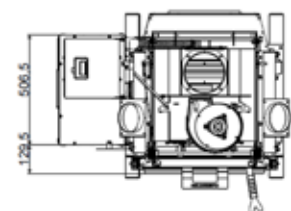

RESERVOIR

38KG

OPTION • OPTIE :

- Connection Box

COLORIS • KLEUR

Noir • Zwart

Preciser si réservoir à gauche ou à droite lors de la commande
Bij bestelling vermelden of het reservoir links of rechts komt

SMALL 54