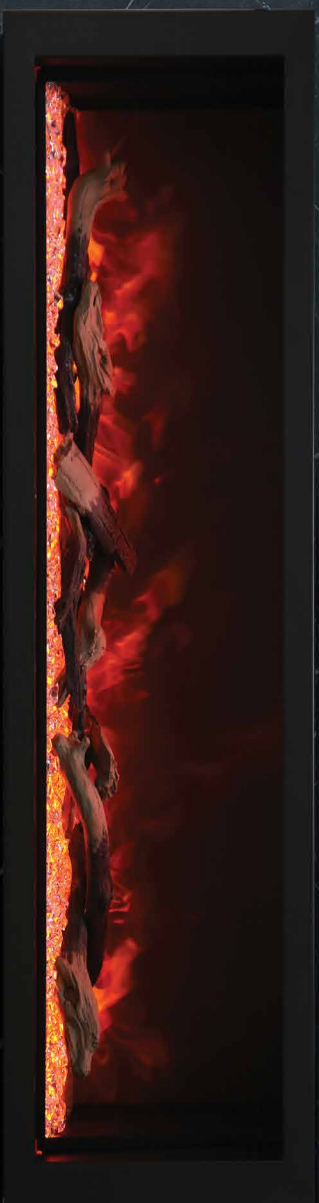

XT 60 - 150 CM

PANORAMA XT

De Panorama XT haarden hebben een hoge ruit van 45 cm. De diepe mediabak wordt standaard geleverd met een 15-delige log set, ICE media, kiezels, stenen, zwart glas en vermiculite sintels waardoor u het uiterlijk van uw haard volledig naar uw wens kan aanpassen. De Panorama XT-series zijn gemaakt om in te bouwen en kunnen frameless afgewerkt worden.

Les foyers Panorama XT ont un vitre haute de 45 cm. La boîte à médias profonde est livrée en standard avec un ensemble de bûches de 15 pièces, des médias ICE, des galets, des pierres, du verre noir et des braises de vermiculite pour que vous puissiez personnaliser l'aspect de votre foyer. La série Panorama XT est conçue pour être intégrée et peut être fini frameless.