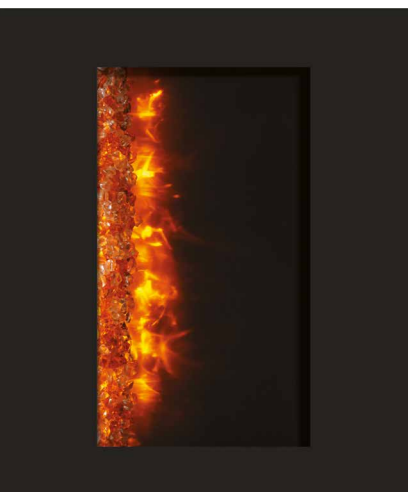

30-3226-FLUSHMT-BG - 83 CM