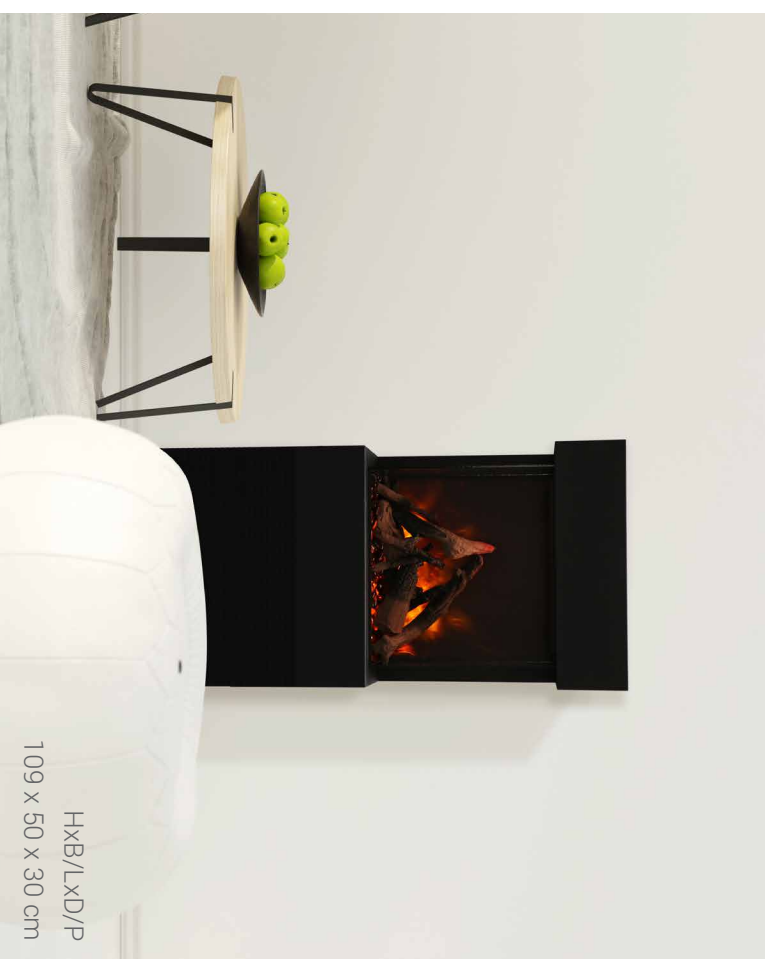

Ce classique indépendant peut être placé n'importe où, sans installation. Il suffit de le brancher et de profiter des grandes flammes !

CUBE **LEG** BASE

De Cube met zijn driezijdige ruiten kan u quasi overal plaatsen, zelfs in een hoek. Dankzij zijn compacte formaat kan u hem gemakkelijk van plaats veranderen, geen installatie vereist.

Le Cube, avec ses vitres à trois côtés, peut être placé presque partout, même dans un coin. Grâce à sa taille compacte, vous pouvez facilement changer sa position.

CUBE WALL MOUNT

De Cube Wall Mount is een toestel dat tegen de muur gehangen kan worden of ingebouwd kan worden. Dankzij het driezijdige glas geniet u vanuit alle hoeken van het vlammenbeeld.

Le Cube Wall Mount est un appareil qui peut être accroché au mur ou encastré. Grâce à la vitre à trois faces, vous pouvez profiter des flammes sous tous les angles.

CUBE SPEAKER BASE

Met de Cube Speaker Base geniet u niet alleen van het vlammenspel, maar ook van een streepje muziek. In de sokkel zit namelijk een speaker, uitgerust met een USB-poort en bluetooth.