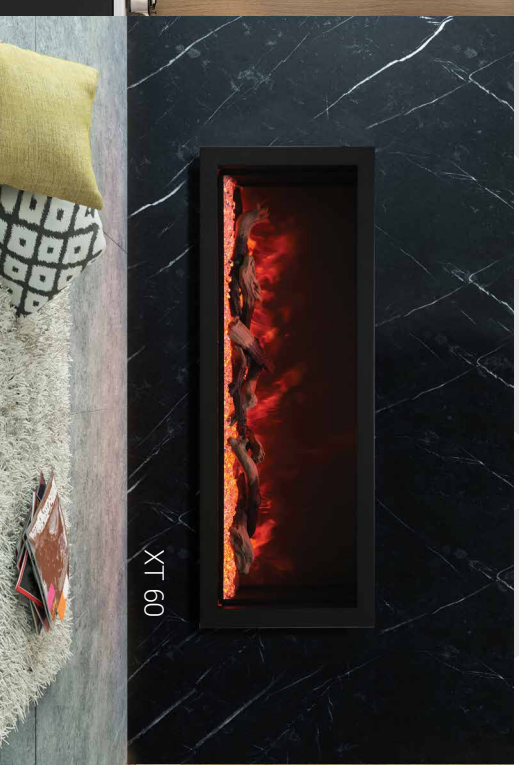

Amantii

AMANTII staat voor bijna vier decennia ervaring in de haarden- en verwarmingsindustrie. Als wereldwijd opererend bedrijf (VS, Canada, Europa, Azië, Australië, Nieuw-Zeeland en Noord-Amerika) heeft Amantii een bewezen staat van dienst en staan ze aan de top van het elektrische haardenontwerp.

De strakke, eigentijdse look van een groot gamma aan haarden en de innovatieve eigenschappen bieden een ongeëvenaarde veelzijdigheid om een interieur aan te kleden.

Een Amantii is niet alleen geschikt voor woningen, maar kan ook perfect in kantoren, restaurant of winkels geplaatst worden. Een Amantii heeft u in no-time geïnstalleerd, zonder rookkanaal.

Met een gevarieerde en unieke productlijn werkt Amantii consequent aan superieure producten die ze met vertrouwen kunnen verkopen.

AMANTII est synonyme de près de quatre décennies d'expérience dans le secteur du chauffage. En tant qu'entreprise mondiale (États-Unis, Canada, Europe, Asie, Australie, Nouvelle-Zélande et Amérique du Nord) Amantii a fait ses preuves et est au sommet de la conception de feux électriques.

L'allure contemporaine et épurée et les caractéristiques innovantes offrent une polyvalence illimitée pour habiller un intérieur.

Un Amantii convient non seulement aux habitations, mais peut également être placé dans les bureaux, les restaurants ou les magasins. Vous pouvez installer un Amantii en un rien de temps, sans conduit de fumées.

Avec une gamme de produits variés et uniques, Amantii travaille constamment sur des produits supérieurs qu'elle peut vendre en toute confiance.

XT 60