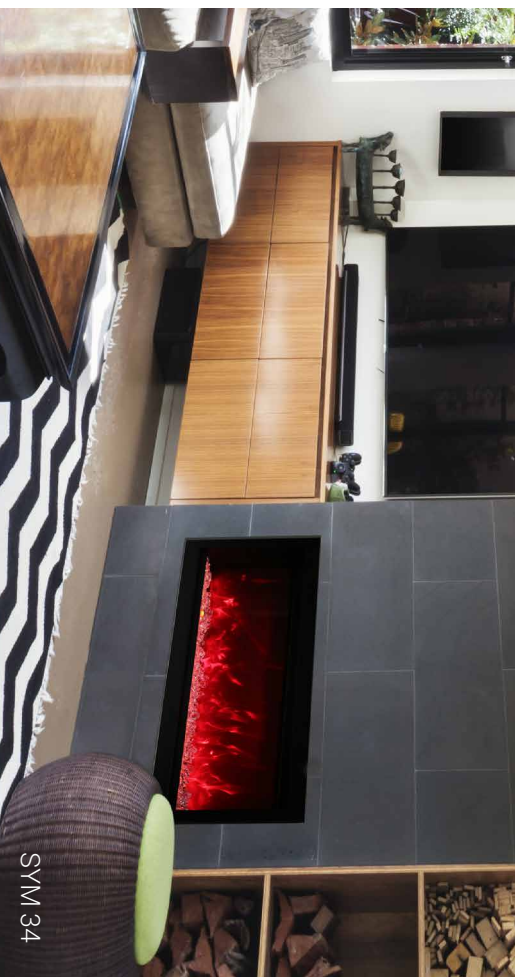

SYM 50

SYMMETRY SERIES

SYM 34