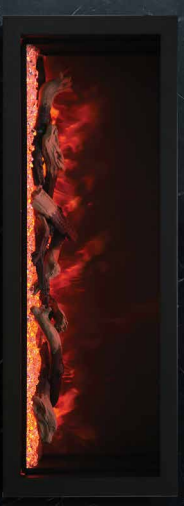

Amantii

AMANTII staat voor bijna vier decennia ervaring in de haarden- en verwarmingsindustrie. Als wereldwijd opererend bedrijf (VS, Canada, Europa, Azië, Australië, Nieuw-Zeeland en Noord-Amerika) heeft Amantii een bewezen staat van dienst en staan ze aan de top van het elektrische haardenontwerp.

De strakke, eigentijdse look van een groot gamma aan haarden en de innovatieve eigenschappen bieden een ongeëvenaarde veelzijdigheid om een interieur aan te kleden.

Een Amantii is niet alleen geschikt voor woningen, maar kan ook perfect in kantoren, restaurant of winkels geplaatst worden. Een Amantii heeft u in no-time geïnstalleerd, zonder rookkanaal.

Met een gevarieerde en unieke productlijn werkt Amantii consequent aan superieure producten die ze met vertrouwen kunnen verkopen.

AMANTII est synonyme de près de quatre décennies d'expérience dans le secteur du chauffage. En tant qu'entreprise mondiale (États-Unis, Canada, Europe, Asie, Australie, Nouvelle-Zélande et Amérique du Nord) Amantii a fait ses preuves et est au sommet de la conception de feux électriques.

L'allure contemporaine et épurée et les caractéristiques innovantes offrent une polyvalence illimitée pour habiller un intérieur.

Un Amantii convient non seulement aux habitations, mais peut également être placé dans les bureaux, les restaurants ou les magasins. Vous pouvez installer un Amantii en un rien de temps, sans conduit de fumées.

Avec une gamme de produits variés et uniques, Amantii travaille constamment sur des produits supérieurs qu'elle peut vendre en toute confiance.

XT 60