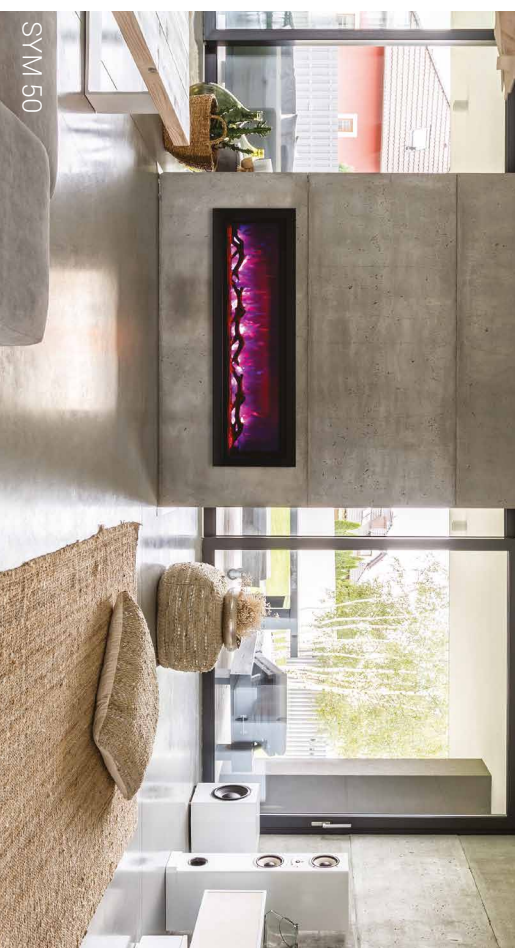

SYMMETRY SERIES

De SYMMETRY-serie is clean en tijdloos qua look, zonder zichtbare ventilatoren. Dankzij de beperkte diepte van 14 cm, is dit toestel makkelijk in te bouwen. De bijhorende afwerkingskader zorgt voor een strakke en eenvoudige afwerking. De Symmetry is verkrijgbaar in 4 formaten.

La série SYMMETRY est d'une apparence pure et intemporelle, sans ventilateur visible. Grâce à la profondeur limitée de 14 cm, il est facile à installer. Le cadre de finition inclus assure une finition simple et élégante. Le Symmetry est disponible en 4 formats.

Intérieur opties / options intérieur: p. 11