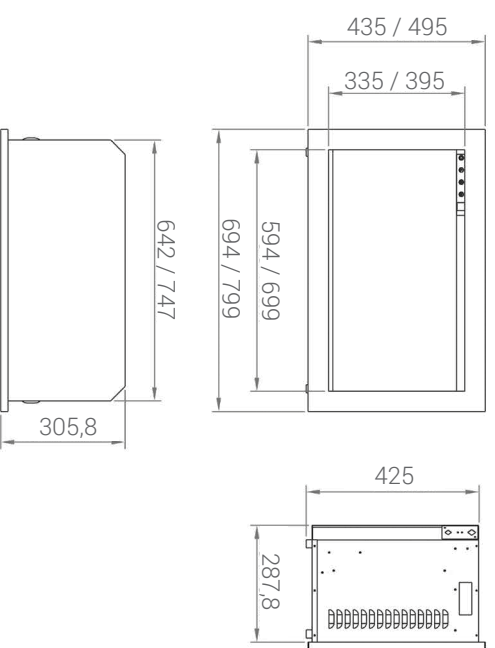

TRADITIONAL SERIES

2 VERSIONS: TRD-26 / TRD-30