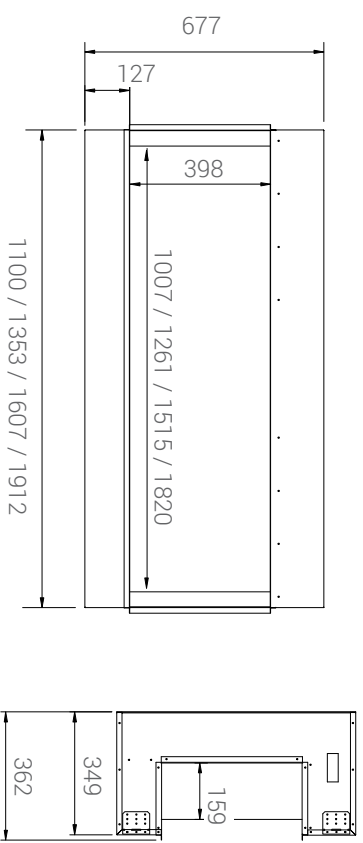

BUILT IN / WALL MOUNT

Ruielhoogte: 25 cm

Hauteur de la vitre: 25 cm

Diepte: 15,5 cm

Profondeur: 15,5 cm

Dit toestel is veelzijdig inzetbaar, want hij kan zowel tegen de muur, als ingebouwd geïnstalleerd worden. De voorzijde van deze haard is uit stijlvol zwart glas.

SYMMETRY

4 VERSIONS: 34 / 42 / 50 / 60

PANORAMA EXTRA SLIM

4 VERSIONS: 30 / 40 / 50 / 60

PANORAMA EXTRA TALL

4 VERSIONS: 40 / 60 / 72 / 88

TRU-VIEW XL

4 VERSIONS: 40 / 50 / 60 / 72