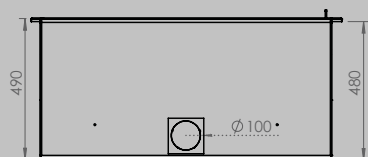

NORDIC PLUS REEKS

NORDIC PLUS 16|9

NORDIC PLUS 16|9 DK

VOORKANT

BOVENKANT

ACHERKANT

ONDERKANT