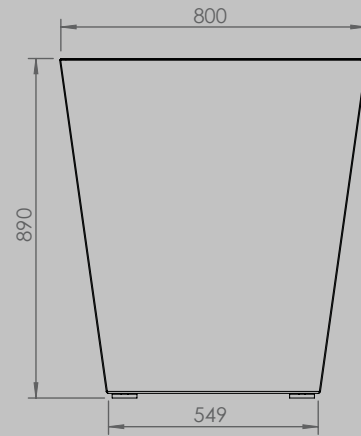

ACHERKANT

ONDERKANT