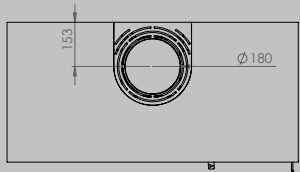

PLANCHA PLANS

BBQ PLANS

MODUL-ART 16|9
WOODBOK

BOVENKANT