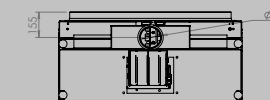

DÉCOR PLUS DK REEKS

DÉCOR PLUS 77 DK DÉCOR PLUS 16|9 DK

VOORKANT

BOVENKANT

ZIJKANT

LODGE REEKS

LODGE 77

LODGE 16|9

LODGE XL 16|9

LODGE 70

VOORKANT

BOVENKANT

ACHTERKANT

ONDERKANT