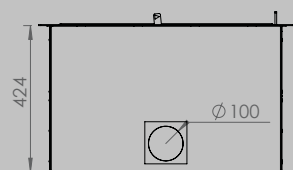

PURE L REEKS

PURE XL REEKS

VOORKANT

BOVENKANT

ACHTERKANT

ONDERKANT