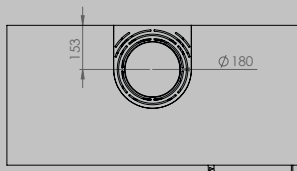

MODUL-ART REEKS

MODUL-ART 67

MODUL-ART 77

MODUL-ART 16|9

MODUL-ART 67
WOODBBOX

MODUL-ART 67
WOODBBOX

MODUL-ART 77
WOODBBOX

BOVENKANT