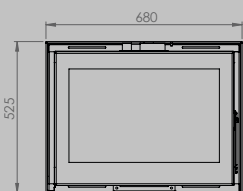

MODUL-ART REEKS

MODUL-ART 67

MODUL-ART 77

MODUL-ART 16|9

BOVENKANT

VOORKANT

ACHTERKANT

ONDERKANT