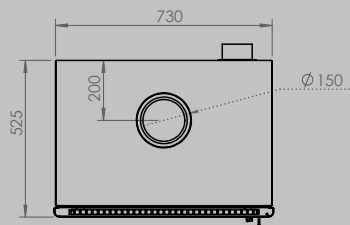

AQUA AIR FLOW REEKS

VOORKANT

BOVENKANT

ACHTERKANT