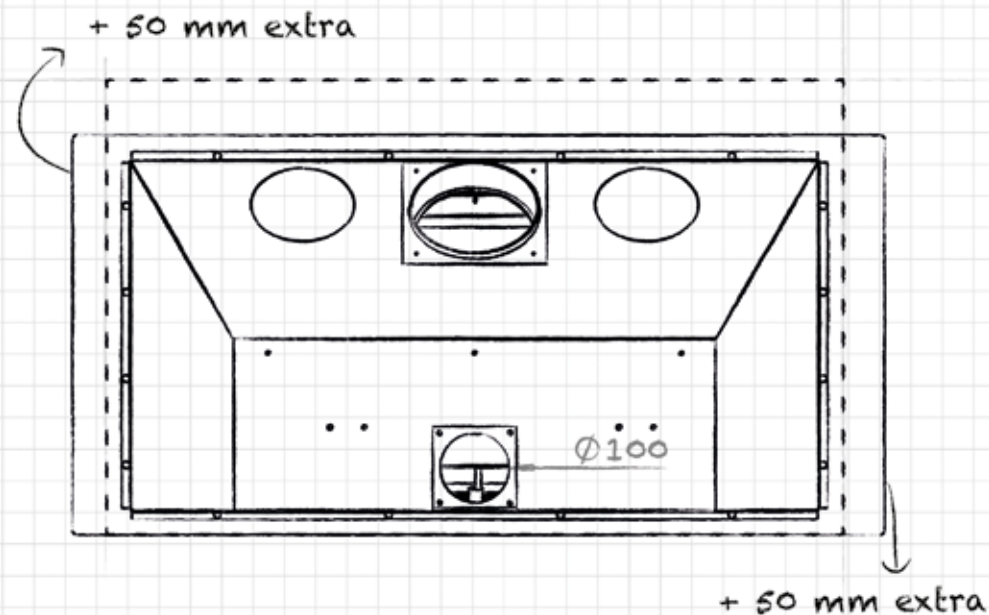

MAATWERK

100% MADE IN BELGIUM

Is de ruimte beperkt? Passen de standaardmaten niet in uw woning? Heeft uw schoorsteen afwijkende afmetingen? Of wil u iets bijzonders in uw interieur? **Jidé ontwerpt uw haard op maat.** Made in Belgium betekent tenslotte ook dat Jidé flexibel kan werken.

Ook voor maatwerk legt Jidé zichzelf de hoogste kwaliteitseisen op. Net zoals alle andere Jidé-haarden **is maatwerk een combinatie van hoogwaardige materialen, moderne technieken en vakmanschap.**

Vooraf bepalen onze technici de mogelijkheden en de haalbaarheid van het project. Met vuur neemt Jidé namelijk geen risico. De veiligheid moet gegarandeerd zijn. Op die voorwaarde sluiten we geen compromissen.