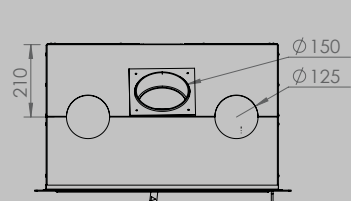

PURE L REEKS

PURE XL REEKS

PURE L 67-55

PURE L 90-55

PURE XL 77-60

PURE XL 16/9

VOORKANT

BOVENKANT