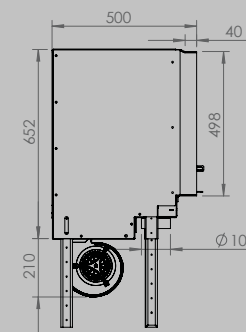

LOFT 77-50

VOORKANT

BOVENKANT

ZIJKANT