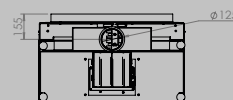

DÉCOR PLUS DK REEKS

DÉCOR PLUS 77 DK DÉCOR PLUS 16|9 DK

VOORKANT

BOVENKANT

ZIJKANT

LODGE REEKS

LODGE 77

LODGE 16|9

LODGE XL 16|9

LODGE 70

VOORKANT

BOVENKANT

ACHTERKANT

ONDERKANT