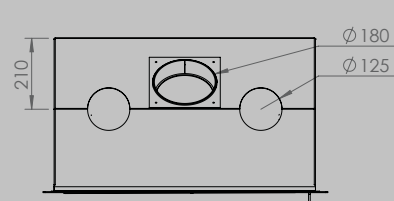

PURE L REEKS

PURE XL REEKS

PURE L 67-55

PURE L 90-55

PURE XL 77-60

PURE XL 16/9

VOORKANT

BOVENKANT