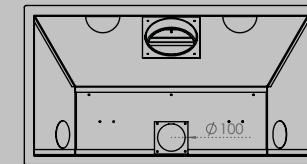

ACHTERKANT