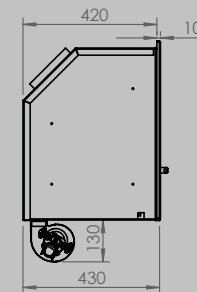

NORDIC REEKS

NORDIC 46|88

NORDIC 42|54

VOORKANT

BOVENKANT

ZIJKANT