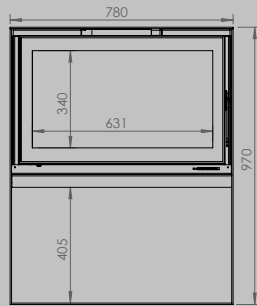

PLANCHA PLANS

BBQ PLANS

BOVENKANT

VOORKANT

ACHERKANT

ONDERKANT

VOORKANT

BOVENKANT

ZIJKANT

VOORKANT

BOVENKANT

ZIJKANT