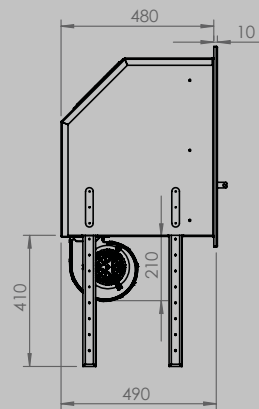

NORDIC REEKS

NORDIC 46|88

NORDIC 42|54

VOORKANT

BOVENKANT

ZIJKANT