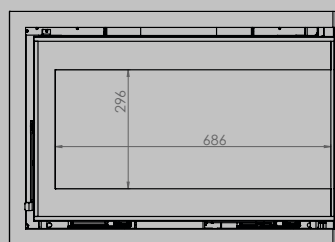

CORNER REEKS

CORNER 77 RECHTS