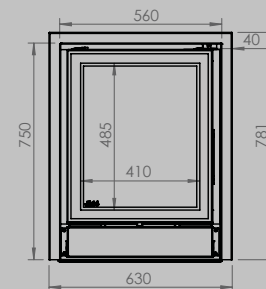

NORDIC PLUS 56|75

VOORKANT