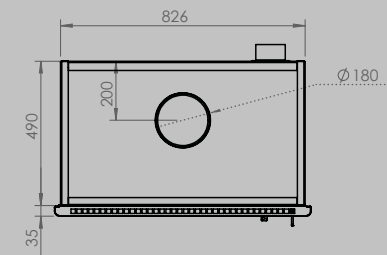

AQUA AIR FLOW REEKS

VOORKANT

BOVENKANT

ACHTERKANT