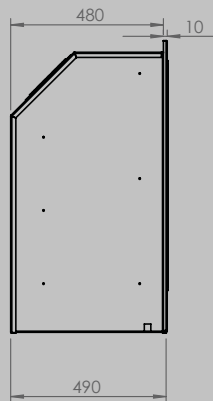

NORDIC REEKS

NORDIC 46|88

NORDIC 42|54

VOORKANT

BOVENKANT

ZIJKANT