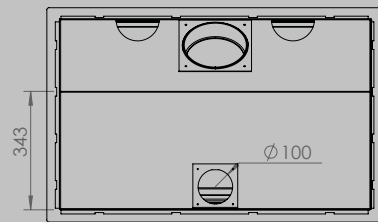

ACHTERKANT