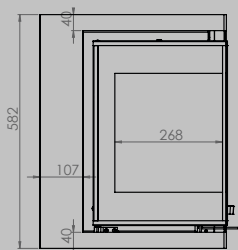

CORNER 77 LINKS

VOORKANT

BOVENKANT

ZIJKANT