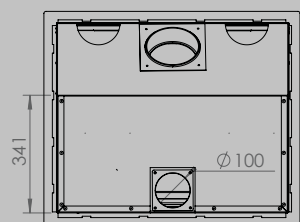

ACHTERKANT