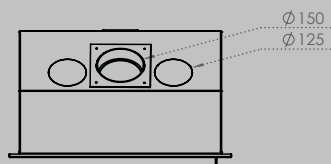

NORDIC PLUS REEKS

VOORKANT

BOVENKANT

ACHERKANT

ONDERKANT