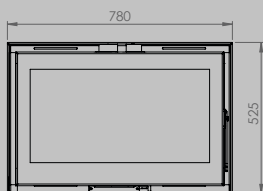

MODUL-ART REEKS

MODUL-ART 67

MODUL-ART 77

MODUL-ART 16|9

BOVENKANT

VOORKANT

ACHTERKANT

ONDERKANT