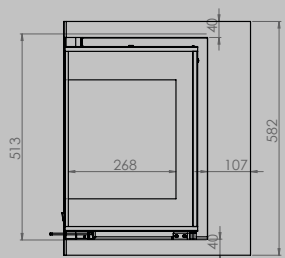

CORNER REEKS

CORNER 77 RECHTS