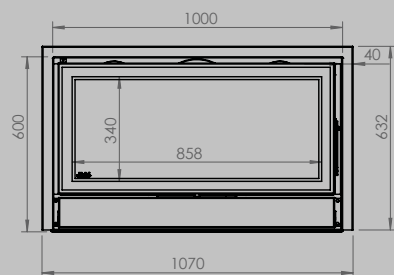

NORDIC PLUS REEKS

NORDIC PLUS 16|9