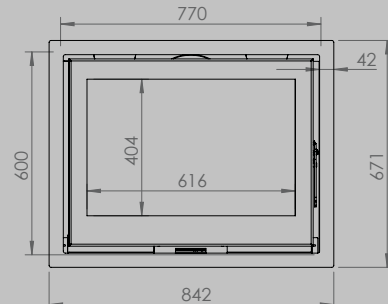

PURE L REEKS

PURE XL REEKS

PURE XL 77-60

VOORKANT

BOVENKANT