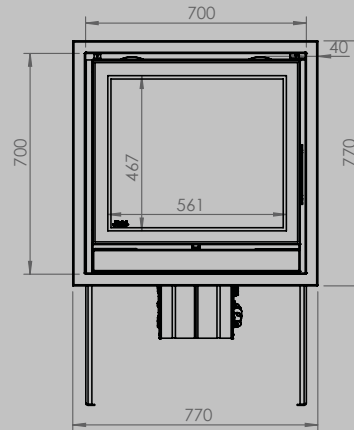

NORDIC REEKS

NORDIC 46|88

NORDIC 70

NORDIC 42|54

VOORKANT

BOVENKANT

ZIJKANT