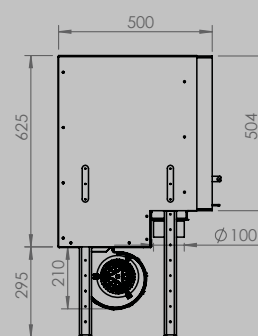

DÉCOR PLUS REEKS

DÉCOR PLUS 67

DÉCOR PLUS 77

DÉCOR PLUS 16|9

VOORKANT

BOVENKANT

ZIJKANT