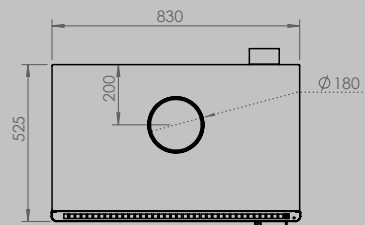

AQUA AIR FLOW REEKS

VOORKANT

BOVENKANT

ACHTERKANT