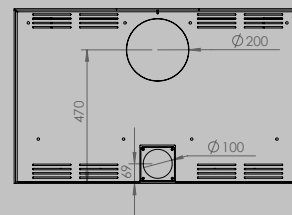

ACHTERKANT