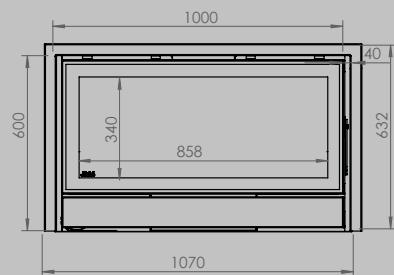

NORDIC PLUS 16|9 DK