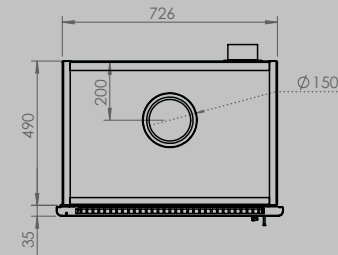

AQUA AIR FLOW REEKS

VOORKANT

BOVENKANT

ACHTERKANT