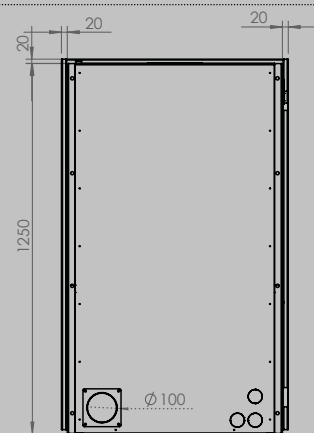

ACHTERKANT