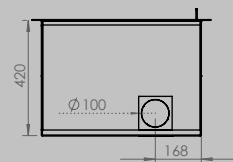

PURE REEKS

PURE 58

PURE 67

PURE 77

PURE 16|9

VOORKANT

BOVENKANT

ACHTERKANT

ONDERKANT