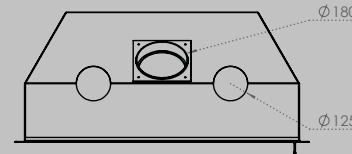

PURE REEKS

PURE 58

PURE 67

PURE 77

PURE 16|9

VOORKANT

BOVENKANT

ACHTERKANT

ONDERKANT