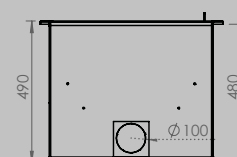

NORDIC PLUS REEKS

NORDIC PLUS 16|9

NORDIC PLUS 16|9 DK

VOORKANT

BOVENKANT

ACHERKANT

ONDERKANT