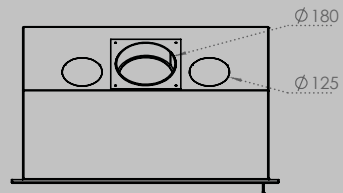

NORDIC REEKS

NORDIC 46|88

NORDIC 42|54

VOORKANT

BOVENKANT

ZIJKANT