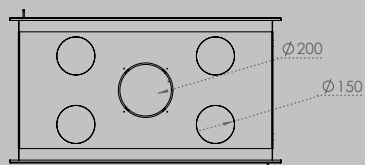

NORDIC PLUS REEKS

NORDIC PLUS 16|9

NORDIC PLUS 16|9 DK

VOORKANT

BOVENKANT

ACHERKANT

ONDERKANT