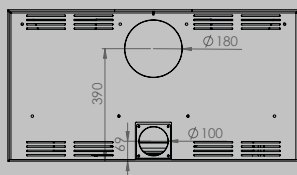

ACHTERKANT