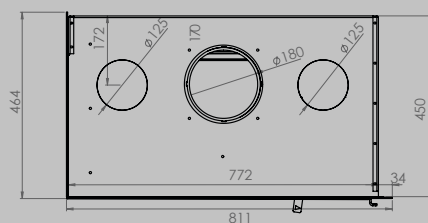

CORNER 77 LINKS

VOORKANT

BOVENKANT

ZIJKANT