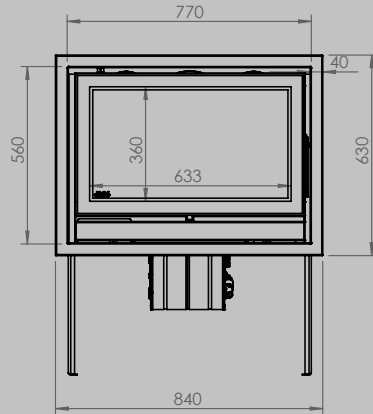

NORDIC 77|56