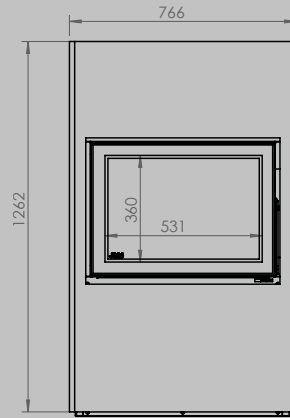

AQUA AIR FLOW **67**
INBOUW