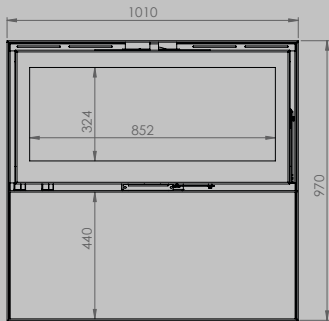

BOVENKANT

VOORKANT