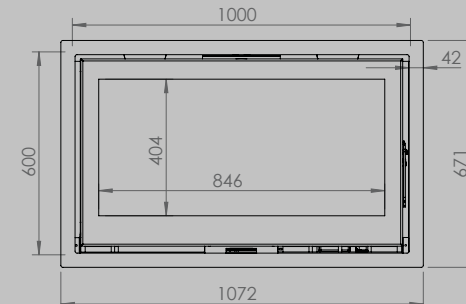

PURE L REEKS

PURE XL REEKS

PURE XL 16/9

VOORKANT

BOVENKANT