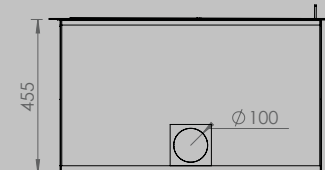

PURE L REEKS

PURE XL REEKS

VOORKANT

BOVENKANT

ACHTERKANT

ONDERKANT