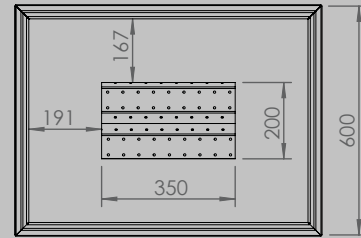

VOORKANT

BOVENKANT