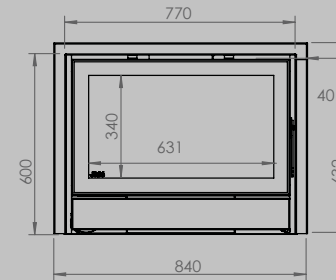

NORDIC PLUS REEKS

NORDIC PLUS 77|60 DK

VOORKANT