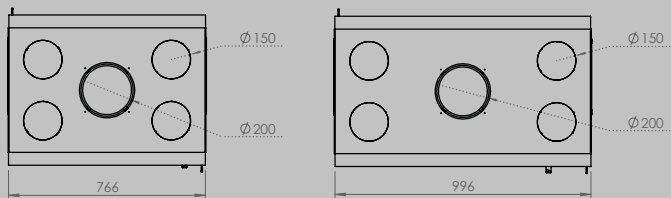

VOORKANT

BOVENKANT