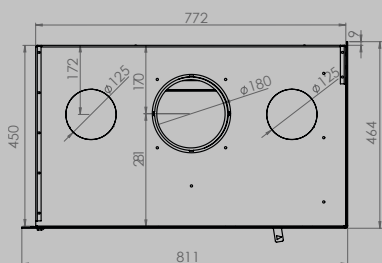

CORNER REEKS

CORNER 77 RECHTS