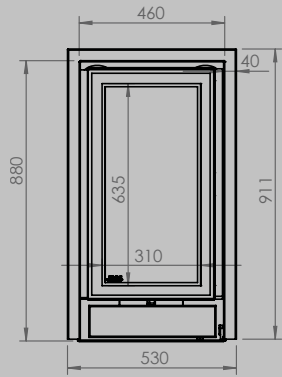

NORDIC REEKS

NORDIC 46|88