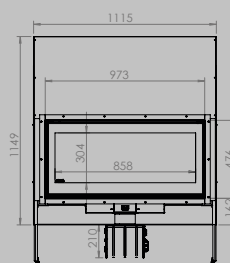

LODGE REEKS

LODGE 77

LODGE 16|9

LODGE XL 16|9

LODGE 70

VOORKANT