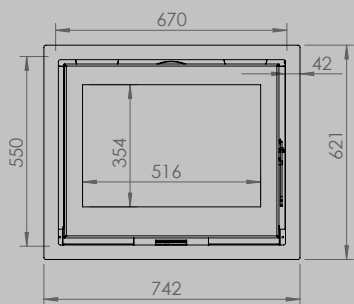

PURE L REEKS

PURE XL REEKS

PURE L 67-55

VOORKANT

BOVENKANT