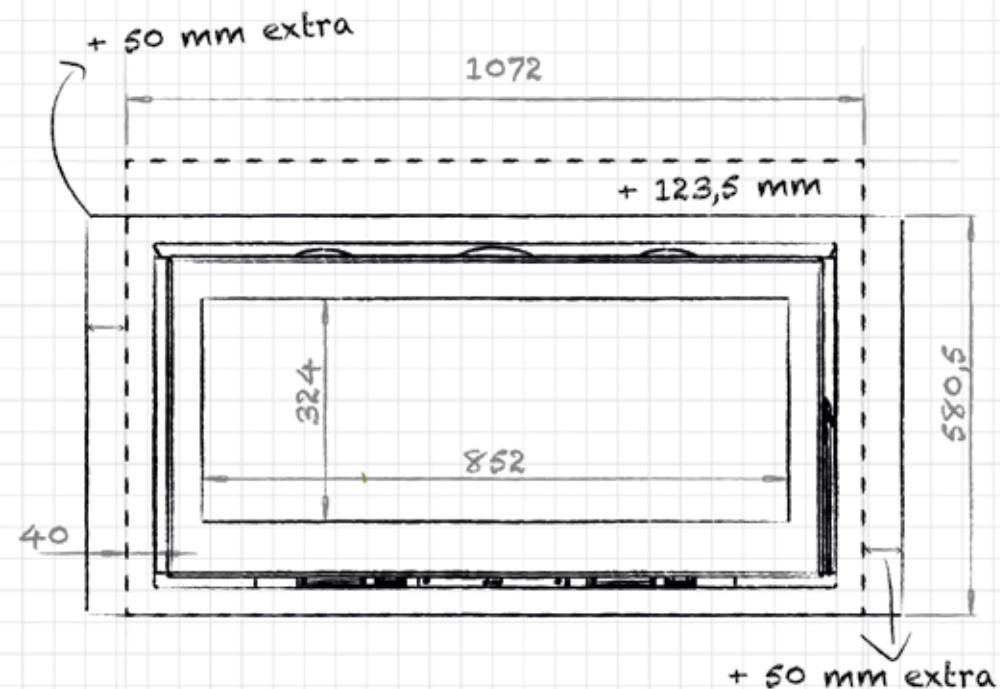

MAATWERK

100% MADE IN BELGIUM

Is de ruimte beperkt? Passen de standaardmaten niet in uw woning? Heeft uw schoorsteen afwijkende afmetingen? Of wil u iets bijzonders in uw interieur? **Jidé ontwerpt uw haard op maat.** Made in Belgium betekent tenslotte ook dat Jidé flexibel kan werken.

Ook voor maatwerk legt Jidé zichzelf de hoogste kwaliteitseisen op. Net zoals alle andere Jidé-haarden **is maatwerk een combinatie van hoogwaardige materialen, moderne technieken en vakmanschap.**

Vooraf bepalen onze technici de mogelijkheden en de haalbaarheid van het project. Met vuur neemt Jidé namelijk geen risico. De veiligheid moet gegarandeerd zijn. Op die voorwaarde sluiten we geen compromissen.