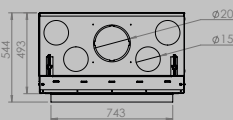

DÉCOR PLUS DK REEKS

DÉCOR PLUS 77 DK DÉCOR PLUS 16|9 DK

VOORKANT

BOVENKANT

ZIJKANT

LODGE REEKS

LODGE 77

LODGE 16|9

LODGE XL 16|9

LODGE 70

VOORKANT

BOVENKANT

ACHTERKANT

ONDERKANT