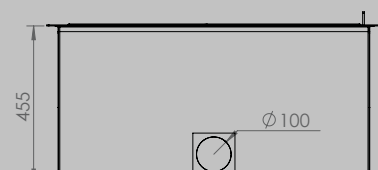

PURE L REEKS

PURE XL REEKS

VOORKANT

BOVENKANT

ACHTERKANT

ONDERKANT