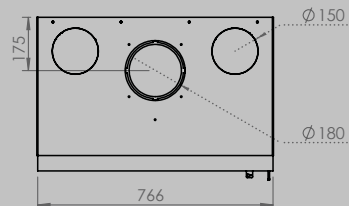

DÉCOR PLUS REEKS

DÉCOR PLUS 67

DÉCOR PLUS 77

DÉCOR PLUS 16|9

VOORKANT

BOVENKANT

ZIJKANT