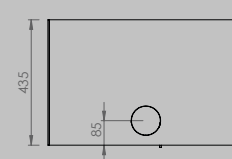

MODUL-ART REEKS

MODUL-ART 67

MODUL-ART 77

MODUL-ART 16|9

BOVENKANT

VOORKANT

ACHTERKANT

ONDERKANT