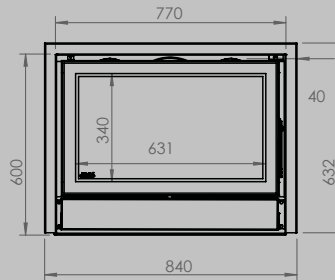

NORDIC PLUS REEKS

NORDIC PLUS 77|60

VOORKANT