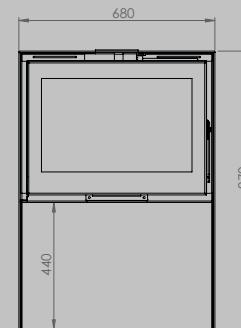

MODUL-ART REEKS

MODUL-ART 67

MODUL-ART 77

MODUL-ART 16|9

BOVENKANT

VOORKANT

ACHTERKANT

ONDERKANT