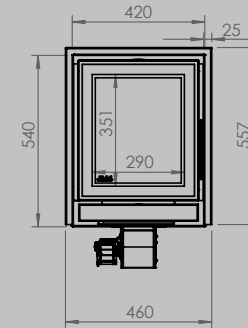

NORDIC 42|54

VOORKANT