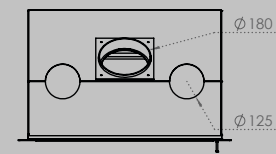

PURE REEKS

PURE 58

PURE 67

PURE 77

PURE 16|9

VOORKANT

BOVENKANT

ACHTERKANT

ONDERKANT