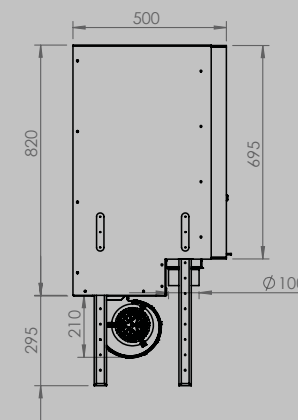

DÉCOR PLUS REEKS

DÉCOR PLUS 67

DÉCOR PLUS 77

DÉCOR PLUS 16|9

VOORKANT

BOVENKANT

ZIJKANT