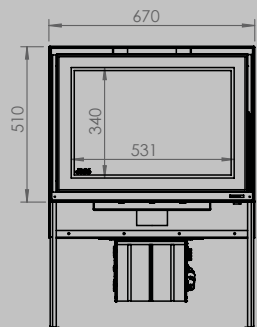

DÉCOR PLUS REEKS

DÉCOR PLUS 67