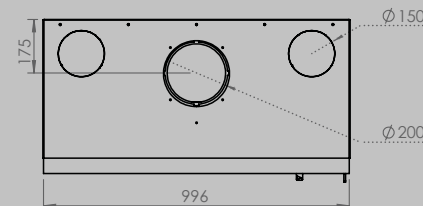

DÉCOR PLUS REEKS

DÉCOR PLUS 67

DÉCOR PLUS 77

DÉCOR PLUS 16|9

VOORKANT

BOVENKANT

ZIJKANT