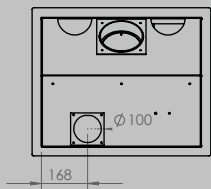

ACHTERKANT