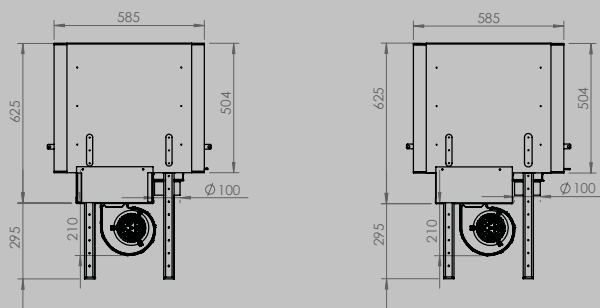

DÉCOR PLUS DK REEKS

DÉCOR PLUS 77 DK DÉCOR PLUS 16|9 DK

VOORKANT

BOVENKANT

ZIJKANT

LODGE REEKS

LODGE 77

LODGE 16|9

LODGE XL 16|9

LODGE 70

VOORKANT

BOVENKANT

ACHTERKANT

ONDERKANT