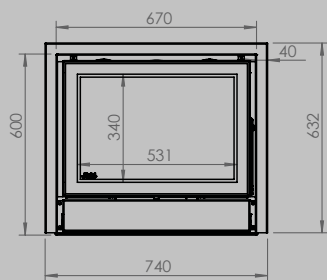

NORDIC PLUS REEKS

NORDIC PLUS 67|60

VOORKANT