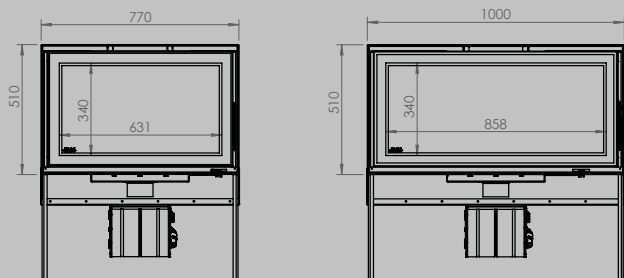

DÉCOR PLUS DK REEKS

DÉCOR PLUS 77 DK DÉCOR PLUS 16|9 DK