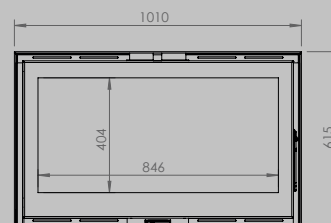

MODUL-ART REEKS

MODUL-ART 67

MODUL-ART 77

MODUL-ART 16|9

BOVENKANT

VOORKANT

ACHTERKANT

ONDERKANT