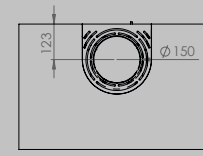

MODUL-ART REEKS

MODUL-ART 67

MODUL-ART 77

MODUL-ART 16|9

MODUL-ART 67
WOODBBOX

BOVENKANT