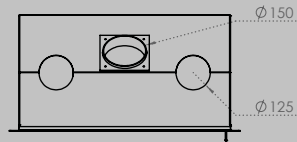

PURE REEKS

PURE 58

PURE 67

PURE 77

PURE 16|9

VOORKANT

BOVENKANT

ACHTERKANT

ONDERKANT