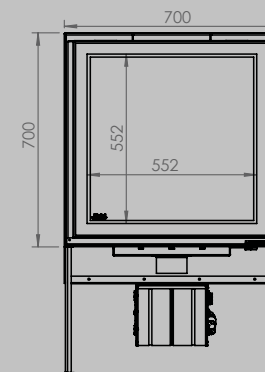

DÉCOR PLUS 70

VOORKANT