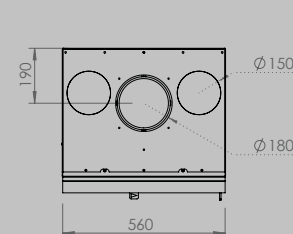

LOFT REEKS

LOFT 56-75