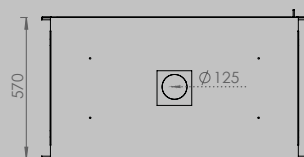

NORDIC PLUS REEKS

NORDIC PLUS 16|9

NORDIC PLUS 16|9 DK

VOORKANT

BOVENKANT

ACHERKANT

ONDERKANT