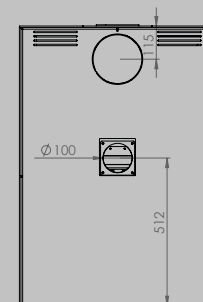

ACHTERKANT