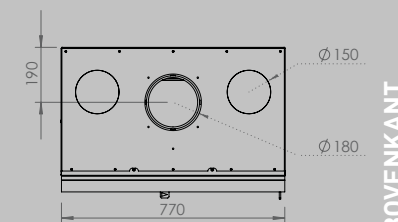

LOFT 77-50

VOORKANT

BOVENKANT

ZIJKANT