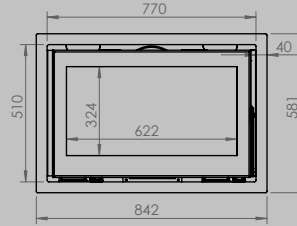

PURE REEKS

PURE 58

PURE 67

PURE 77

PURE 16|9

VOORKANT

BOVENKANT

ACHTERKANT

ONDERKANT