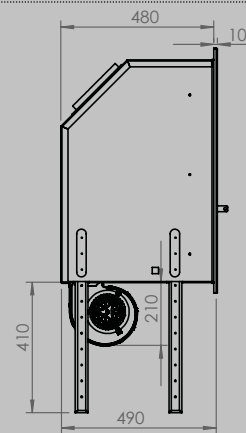

NORDIC REEKS

NORDIC 46|88

NORDIC 42|54

VOORKANT

BOVENKANT

ZIJKANT