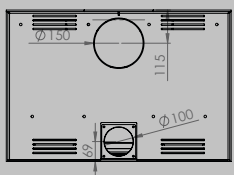

ACHTERKANT