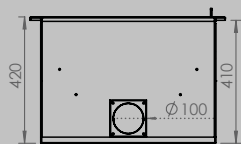

NORDIC PLUS REEKS

VOORKANT

BOVENKANT

ACHERKANT

ONDERKANT