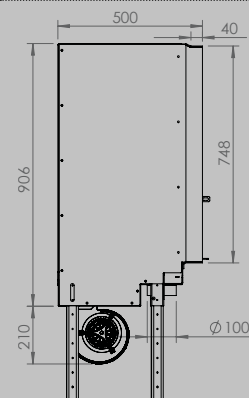

LOFT REEKS

LOFT 56-75