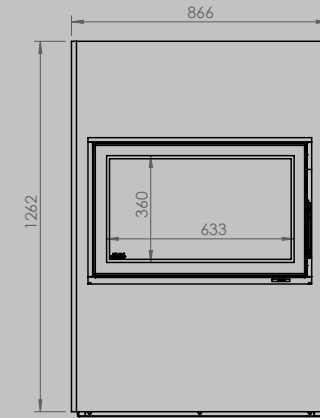

AQUA AIR FLOW **77**
INBOUW

VOORKANT