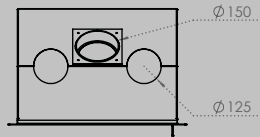

PURE REEKS

PURE 58

PURE 67

PURE 77

PURE 16|9

VOORKANT

BOVENKANT

ACHTERKANT

ONDERKANT