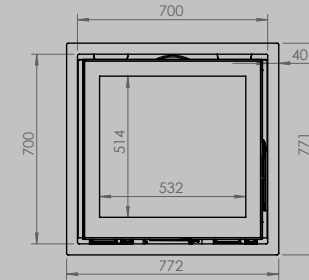

PURE 70

VOORKANT