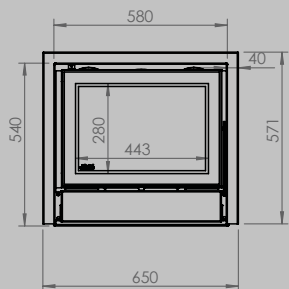

NORDIC PLUS REEKS

NORDIC PLUS 58|54

VOORKANT