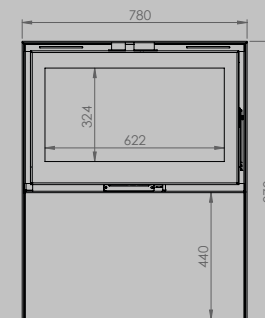

MODUL-ART REEKS

MODUL-ART 67

MODUL-ART 77

MODUL-ART 16|9

BOVENKANT

VOORKANT

ACHTERKANT

ONDERKANT