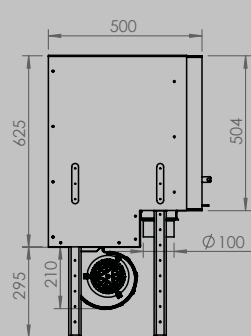

DÉCOR PLUS REEKS

DÉCOR PLUS 67

DÉCOR PLUS 77

DÉCOR PLUS 16|9

VOORKANT

BOVENKANT

ZIJKANT