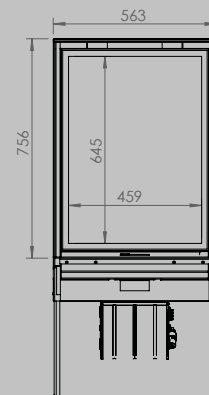

LOFT REEKS

LOFT 56-75