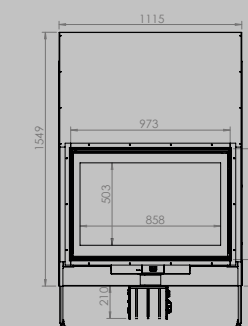

LODGE REEKS

LODGE 77

LODGE 16|9

LODGE XL 16|9

LODGE 70

VOORKANT

BOVENKANT