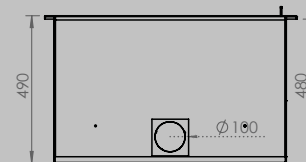

NORDIC PLUS REEKS

VOORKANT

BOVENKANT

ACHERKANT

ONDERKANT