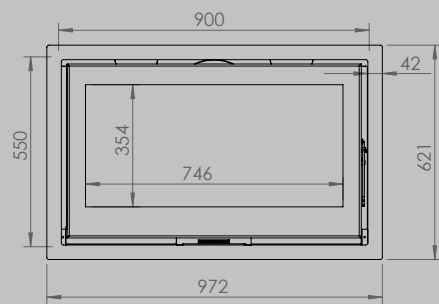

PURE L REEKS

PURE XL REEKS

PURE L 90-55

VOORKANT

BOVENKANT