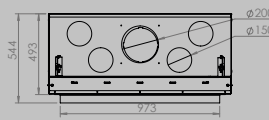

DÉCOR PLUS DK REEKS

DÉCOR PLUS 77 DK DÉCOR PLUS 16|9 DK

VOORKANT

BOVENKANT

ZIJKANT

LODGE REEKS

LODGE 77

LODGE 16|9

LODGE XL 16|9

LODGE 70

VOORKANT

BOVENKANT

ACHTERKANT

ONDERKANT