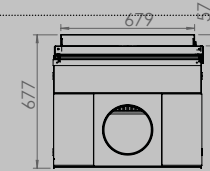

PLANCHA PLANS

BBQ PLANS

BOVENKANT

VOORKANT

ACHERKANT

ONDERKANT

VOORKANT

BOVENKANT

ZIJKANT

VOORKANT

BOVENKANT

ZIJKANT