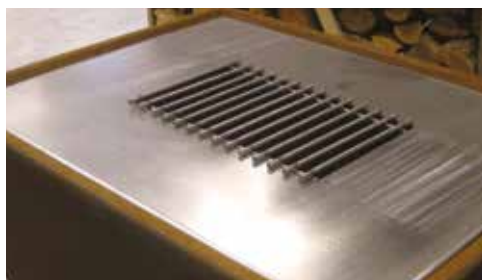

PLANCHA

“La Plancha” vindt zijn plaats in ieders tuin. Esthetisch een modern en trendy design, de Cortenstalen afwerking verrijkt elke tuin. Wanneer de kooktijd bereikt is, zal het een genot zijn om “La Plancha” te gebruiken. Eenvoudig in gebruik, koken “à la planche” kan u heerlijke gerechten bereiden, terwijl u van het moment en de sfeer geniet. Met potentie, verwijder de roestvrij bakplaat en “La Plancha” wordt een vuurkorf! Ideaal voor aangename momenten, opgewarmd door de warmte van vuur & vlam.

“LA PLANCHA” VOOR HEERLIJKE, WARME HERINNERINGEN.

LENGTE	800 MM
BREEDTE	600 MM
HOOGTE	900 MM