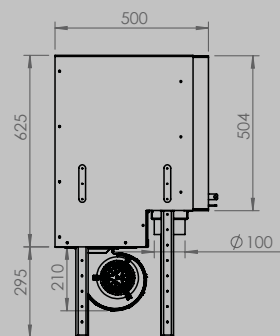

DÉCOR PLUS REEKS

DÉCOR PLUS 67

DÉCOR PLUS 77

DÉCOR PLUS 16|9

VOORKANT

BOVENKANT

ZIJKANT