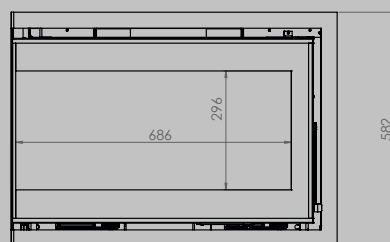

CORNER 77 LINKS

VOORKANT

BOVENKANT

ZIJKANT