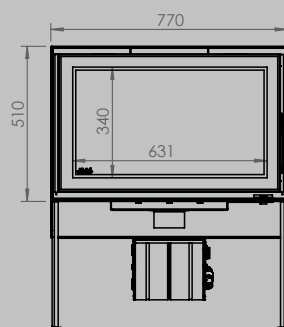

DÉCOR PLUS 77