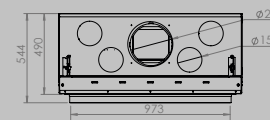

DÉCOR PLUS DK REEKS

DÉCOR PLUS 77 DK DÉCOR PLUS 16|9 DK

VOORKANT

BOVENKANT

ZIJKANT

LODGE REEKS

LODGE 77

LODGE 16|9

LODGE XL 16|9

LODGE 70

VOORKANT

BOVENKANT

ACHTERKANT

ONDERKANT