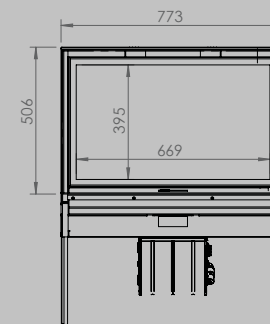

LOFT 77-50

VOORKANT

BOVENKANT

ZIJKANT