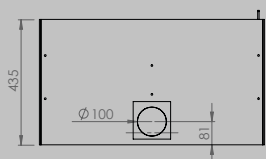

MODUL-ART REEKS

MODUL-ART 67

MODUL-ART 77

MODUL-ART 16|9

BOVENKANT

VOORKANT

ACHTERKANT

ONDERKANT