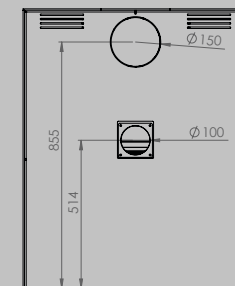

ACHTERKANT