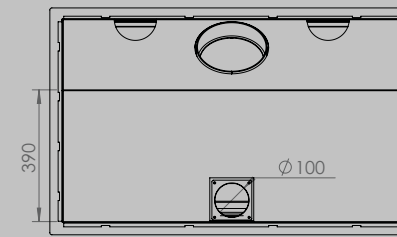

ACHTERKANT