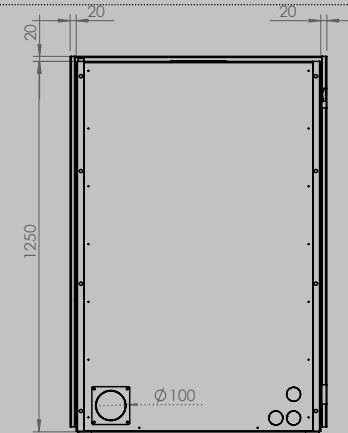

ACHTERKANT