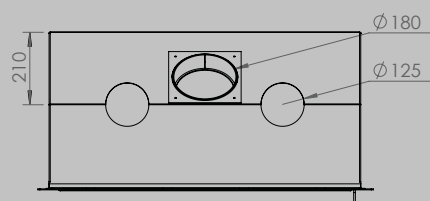

PURE L REEKS

PURE XL REEKS

PURE L 67-55

PURE L 90-55

PURE XL 77-60

PURE XL 16/9

VOORKANT

BOVENKANT