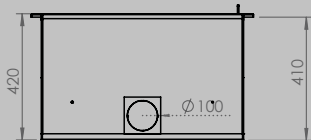

NORDIC PLUS REEKS

VOORKANT

BOVENKANT

ACHERKANT

ONDERKANT