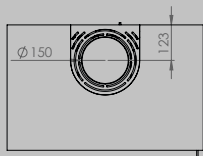

MODUL-ART REEKS

MODUL-ART 67

MODUL-ART 77

MODUL-ART 16|9

MODUL-ART 67
WOODBBOX

MODUL-ART 67
WOODBBOX

MODUL-ART 77
WOODBBOX

BOVENKANT