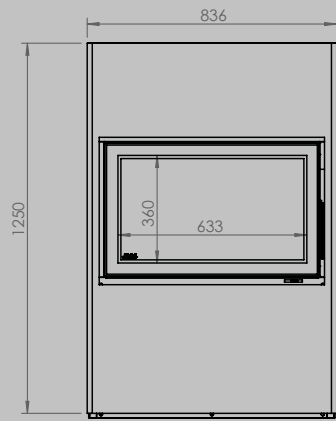

AQUA AIR FLOW **77**
VRIJSTAAND