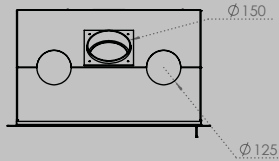

PURE REEKS

PURE 58

PURE 67

PURE 77

PURE 16|9

VOORKANT

BOVENKANT

ACHTERKANT

ONDERKANT