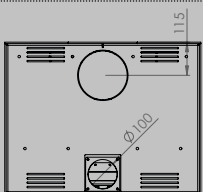

ACHTERKANT