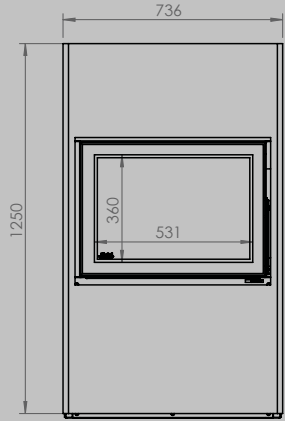

AQUA AIR FLOW REEKS

AQUA AIR FLOW **67**
VRIJSTAAND