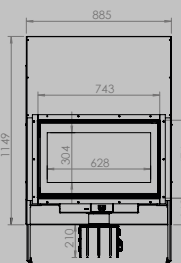

LODGE REEKS

LODGE 77

LODGE 16|9

LODGE XL 16|9

LODGE 70

VOORKANT