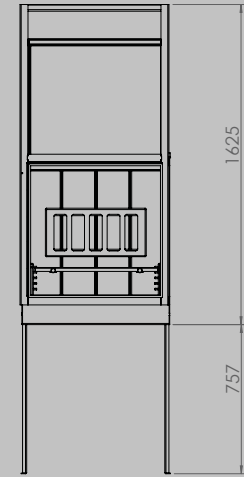

PLANCHA PLANS

BBQ PLANS

BOVENKANT

VOORKANT

ACHERKANT

ONDERKANT

VOORKANT

BOVENKANT

ZIJKANT

VOORKANT

BOVENKANT

ZIJKANT