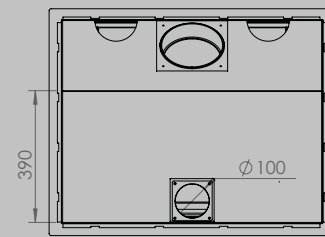

ACHTERKANT