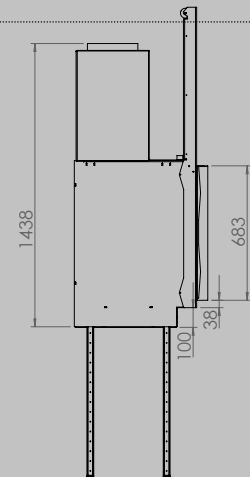

VOORKANT

BOVENKANT