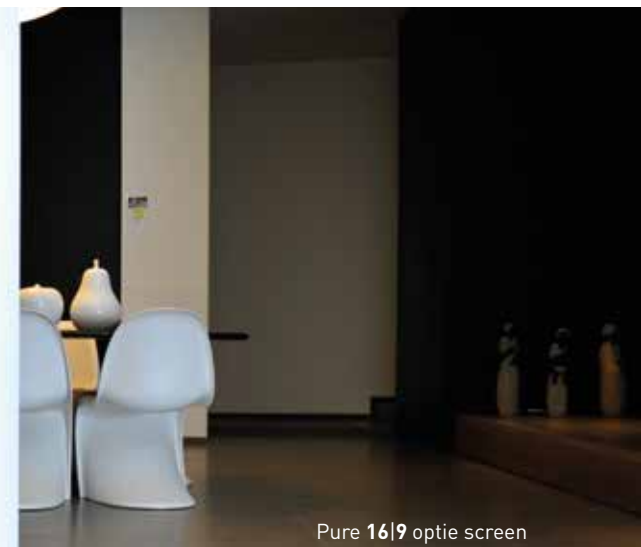

PURE 58|47

PURE 67|51

PURE 77|51

AFMETINGEN HAARD

lengte 580 mm
hoogte 470 mm
diepte 420 mm

lengte 670 mm
hoogte 510 mm
diepte 420 mm

lengte 770 mm
hoogte 510 mm
diepte 420 mm

AFMETINGEN KADER

3-zijdig kader

dikte 40 mm
totale lengte 652 mm
hoogte 510 mm

dikte 40 mm
totale lengte 742 mm
hoogte 547,5 mm

dikte 40 mm
totale lengte 842 mm
hoogte 547,5 mm

4-zijdig kader

totale lengte 652 mm
hoogte 540,5 mm

totale lengte 742 mm
hoogte 580,5 mm

totale lengte 842 mm
hoogte 580,5 mm

AFMETINGEN GLAS

lengte 432 mm
hoogte 284 mm

lengte 522 mm
hoogte 324 mm

lengte 622 mm
hoogte 324 mm

VERMOGEN KW

6 < 8 kw

8 < 10 kw

9 < 11 kw

ENERGIE-EFFICIËNTIEKLASSE

A+

A+

A+

(1 ventilator)

inbegrepen

Volautomatisch

optioneel

Volautomatisch

Manueel

Manueel

Pure 16|9 optie screen