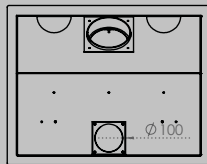

ACHTERKANT