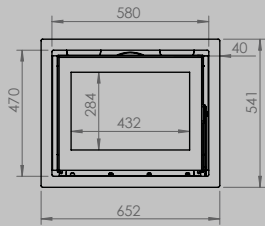

PURE REEKS

PURE 58