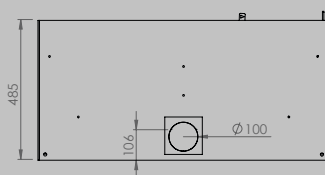

MODUL-ART REEKS

MODUL-ART 67

MODUL-ART 77

MODUL-ART 16|9

BOVENKANT

VOORKANT

ACHTERKANT

ONDERKANT