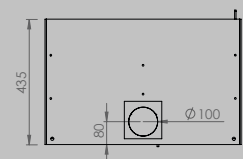

MODUL-ART REEKS

MODUL-ART 67

MODUL-ART 77

MODUL-ART 16|9

BOVENKANT

VOORKANT

ACHTERKANT

ONDERKANT