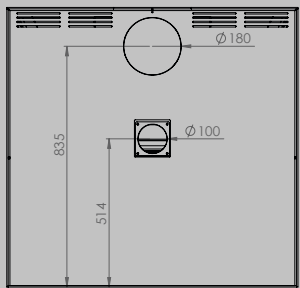

PLANCHA PLANS

BBQ PLANS

BOVENKANT

VOORKANT

ACHERKANT

ONDERKANT

VOORKANT

BOVENKANT

ZIJKANT

VOORKANT

BOVENKANT

ZIJKANT