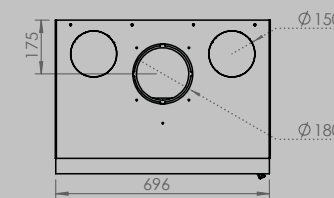

DÉCOR PLUS REEKS

DÉCOR PLUS 67

DÉCOR PLUS 77

DÉCOR PLUS 16|9

VOORKANT

BOVENKANT

ZIJKANT