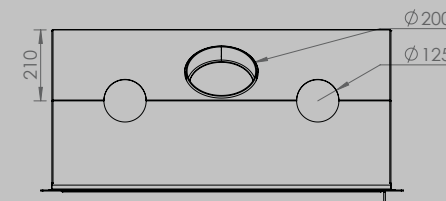

PURE L REEKS

PURE XL REEKS

PURE L 67-55

PURE L 90-55

PURE XL 77-60

PURE XL 16/9

VOORKANT

BOVENKANT