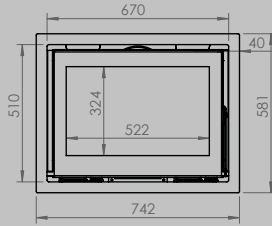

PURE REEKS

PURE 58

PURE 67

PURE 77

PURE 16|9

VOORKANT

BOVENKANT

ACHTERKANT

ONDERKANT