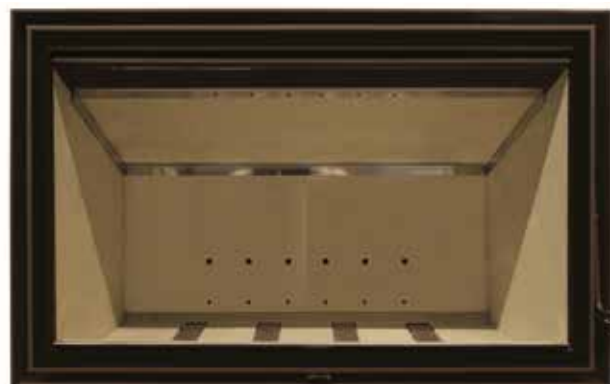

Breedte optionele kader : 40 mm

inbegrepen

optioneel

+ = de airstat is inbegrepen bij de ventilator

NEW

LOFT

100% MADE IN BELGIUM

De laatst nieuwe creatie in het JIDE-assortiment is de LOFT.

Door zijn hoog rendement en design te combineren, geeft de LOFT een moderne toets aan ieders interieur.

De verbrandingskamer en de deur van de LOFT hebben een complete make-over ondergaan.

Het nieuwe design staat garant voor een maximaal zicht op het vuur zonder in te boeten aan rendement & luchtdichtheid.