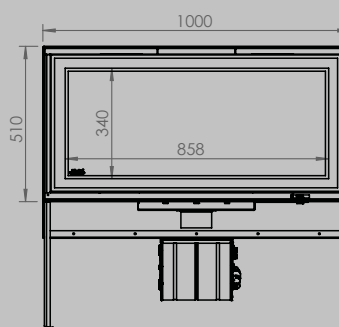

DÉCOR PLUS 16|9