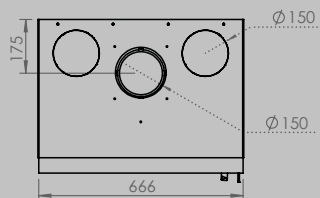

DÉCOR PLUS REEKS

DÉCOR PLUS 67

DÉCOR PLUS 77

DÉCOR PLUS 16|9

VOORKANT

BOVENKANT

ZIJKANT