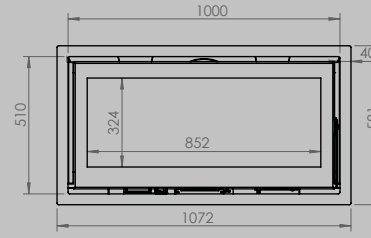

PURE REEKS

PURE 58

PURE 67

PURE 77

PURE 16|9

VOORKANT

BOVENKANT

ACHTERKANT

ONDERKANT