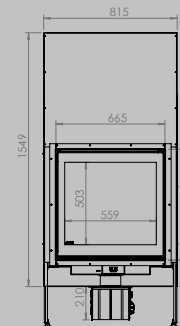

LODGE REEKS

LODGE 77

LODGE 16|9

LODGE XL 16|9

LODGE 70

VOORKANT