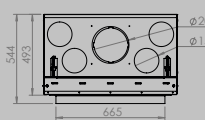

DÉCOR PLUS DK REEKS

DÉCOR PLUS 77 DK DÉCOR PLUS 16|9 DK

VOORKANT

BOVENKANT

ZIJKANT

LODGE REEKS

LODGE 77

LODGE 16|9

LODGE XL 16|9

LODGE 70

VOORKANT

BOVENKANT

ACHTERKANT

ONDERKANT