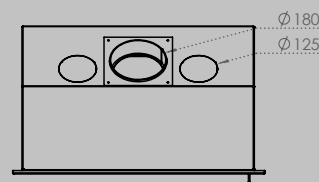

NORDIC PLUS REEKS

VOORKANT

BOVENKANT

ACHERKANT

ONDERKANT